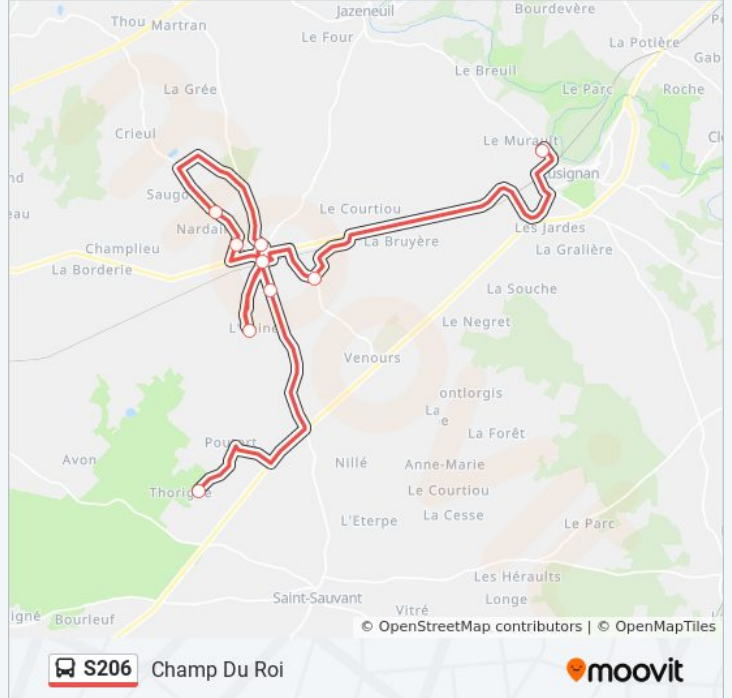

 S206

Champ Du Roi

Téléchargez

La ligne S206 de bus (Champ Du Roi) a 2 itinéraires. Pour les jours de la semaine, les heures de service sont:

(1) Champ Du Roi: 16:45(2) Collège J. Monnet: 06:56

Utilisez l'application Moovit pour trouver la station de la ligne S206 de bus la plus proche et savoir quand la prochaine ligne S206 de bus arrive.

**Direction: Champ Du Roi**

9 arrêts

[VOIR LES HORAIRES DE LA LIGNE](#)

Collège J. Monnet

La Jarillère

Place D'Apach

Rouillé Dime

Nardaine

Rouillé Chataigniers

Rouillé L'Epine

Patis Quintard

Champ Du Roi

**Horaires de la ligne S206 de bus**

Horaires de l'itinéraire Champ Du Roi:

lundi	16:45
mardi	16:45
mercredi	12:15
jeudi	16:45
vendredi	16:45
samedi	Pas Opérationnel
dimanche	Pas Opérationnel

**Informations de la ligne S206 de bus****Direction:** Champ Du Roi**Arrêts:** 9**Durée du Trajet:** 46 min**Récapitulatif de la ligne:**

**Direction: Collège J. Monnet**

9 arrêts

[VOIR LES HORAIRES DE LA LIGNE](#)