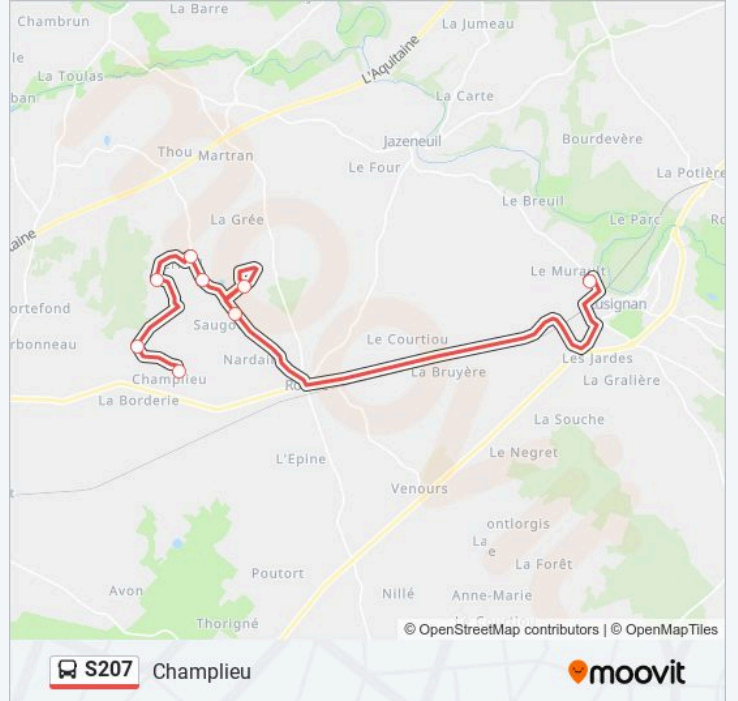

 S207

Champlieu

Téléchargez

La ligne S207 de bus (Champlieu) a 2 itinéraires. Pour les jours de la semaine, les heures de service sont:

(1) Champlieu: 16:55(2) Collège J. Monnet: 07:10

Utilisez l'application Moovit pour trouver la station de la ligne S207 de bus la plus proche et savoir quand la prochaine ligne S207 de bus arrive.

**Direction: Champlieu**

8 arrêts

[VOIR LES HORAIRES DE LA LIGNE](#)

Collège J. Monnet

Saugou

L'Etournelière

Fontaine Crieuil

Crieul

La Garnaudière

La Chaurière

Champlieu

**Horaires de la ligne S207 de bus**

Horaires de l'itinéraire Champlieu:

lundi	16:55
mardi	16:55
mercredi	12:15
jeudi	16:55
vendredi	16:55
samedi	Pas Opérationnel
dimanche	Pas Opérationnel

**Informations de la ligne S207 de bus****Direction:** Champlieu**Arrêts:** 8**Durée du Trajet:** 31 min**Récapitulatif de la ligne:**

**Direction: Collège J. Monnet**

8 arrêts

[VOIR LES HORAIRES DE LA LIGNE](#)