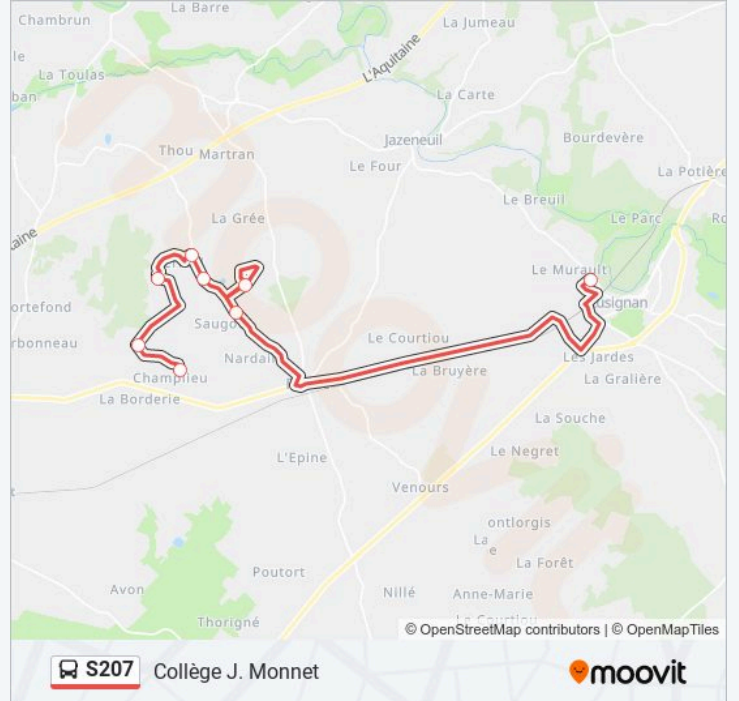

**Direction: Champlieu**

8 arrêts

[VOIR LES HORAIRES DE LA LIGNE](#)

Collège J. Monnet

Saugou

L'Etournelière

Fontaine Crieuil

Crieul

La Garnaudière

La Chaurière

Champlieu

**Horaires de la ligne S207 de bus**

Horaires de l'itinéraire Champlieu:

lundi	16:55
mardi	16:55
mercredi	12:15
jeudi	16:55
vendredi	16:55
samedi	Pas Opérationnel
dimanche	Pas Opérationnel

**Informations de la ligne S207 de bus****Direction:** Champlieu**Arrêts:** 8**Durée du Trajet:** 31 min**Récapitulatif de la ligne:**

**Direction: Collège J. Monnet**

8 arrêts

[VOIR LES HORAIRES DE LA LIGNE](#)

### Informations de la ligne S207 de bus

**Direction:** Collège J. Monnet

**Arrêts:** 8

**Durée du Trajet:** 33 min

**Récapitulatif de la ligne:**

Les horaires et trajets sur une carte de la ligne S207 de bus sont disponibles dans un fichier PDF hors-ligne sur [moovitapp.com](https://moovitapp.com). Utilisez le Appli Moovit pour voir les horaires de bus, train ou métro en temps réel, ainsi que les instructions étape par étape pour tous les transports publics à Poitiers.