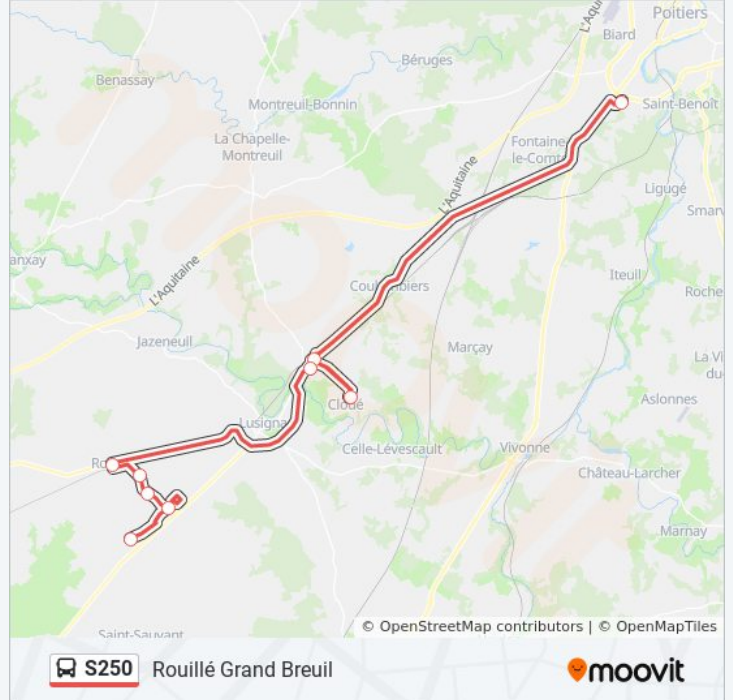

Les horaires et trajets sur une carte de la ligne S250 de bus sont disponibles dans un fichier PDF hors-ligne sur moovitapp.com. Utilisez le [Appli Moovit](#) pour voir les horaires de bus, train ou métro en temps réel, ainsi que les instructions étape par étape pour tous les transports publics à Poitiers.

[À propos de Moovit](#) • [Solutions MaaS](#) • [Pays disponibles](#) • [Communauté Moovit](#)

© 2024 Moovit - Tous droits réservés

**Consultez les horaires
d'arrivée en direct**