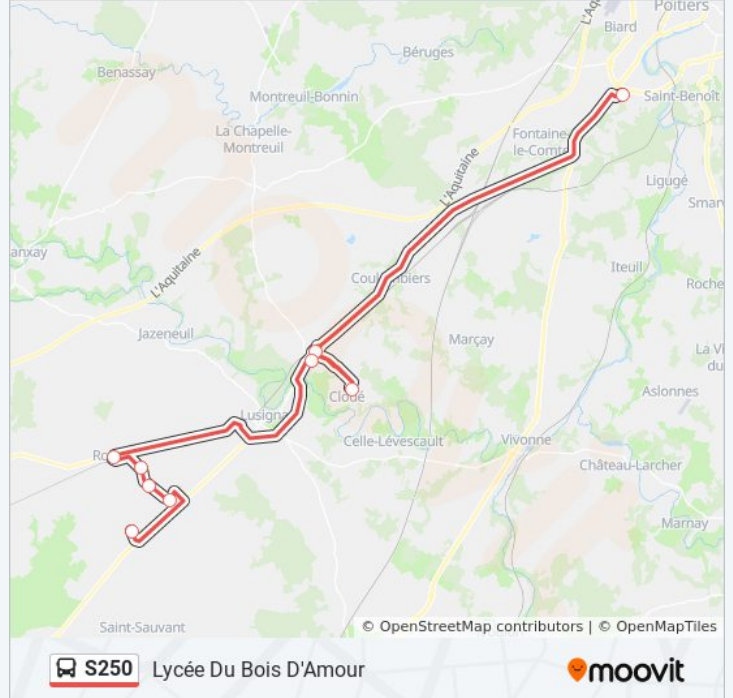

 S250

Lycée Du Bois D'Amour

Téléchargez

La ligne S250 de bus (Lycée Du Bois D'Amour) a 2 itinéraires. Pour les jours de la semaine, les heures de service sont: (1) Lycée Du Bois D'Amour: 06:32(2) Rouillé Grand Breuil: 17:40 - 18:35  
Utilisez l'application Moovit pour trouver la station de la ligne S250 de bus la plus proche et savoir quand la prochaine ligne S250 de bus arrive.

**Direction: Lycée Du Bois D'Amour**

9 arrêts

[VOIR LES HORAIRES DE LA LIGNE](#)

Rouillé Grand Breuil

Venours Centre

La Gauvanière Sud

La Jarillère

Rouillé Centre

Cloué Centre

Cloué La Potière

Aire La Potière

Lycée Du Bois D'Amour

**Horaires de la ligne S250 de bus**

Horaires de l'itinéraire Lycée Du Bois D'Amour:

lundi	06:32
mardi	06:32
mercredi	06:32
jeudi	06:32
vendredi	06:32
samedi	Pas Opérationnel
dimanche	Pas Opérationnel

**Informations de la ligne S250 de bus****Direction:** Lycée Du Bois D'Amour**Arrêts:** 9**Durée du Trajet:** 53 min**Récapitulatif de la ligne:**