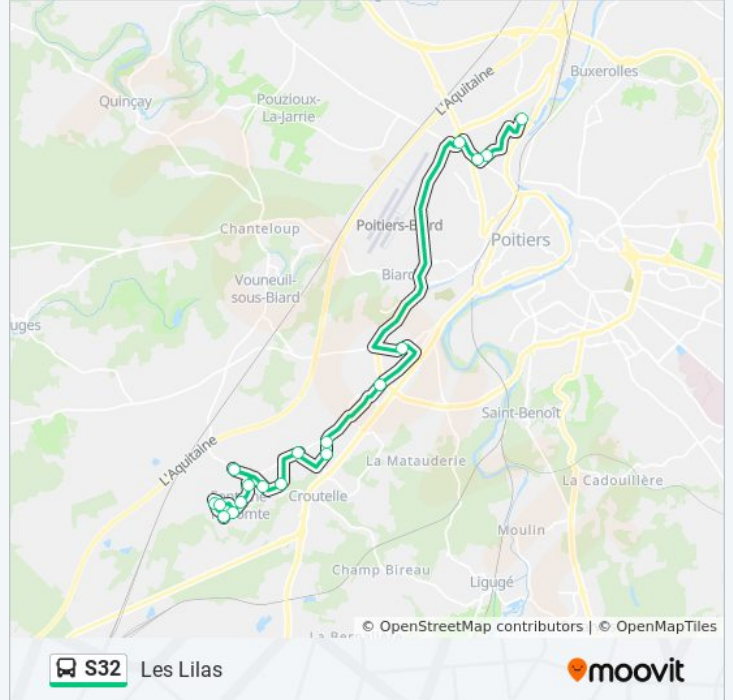

Les horaires et trajets sur une carte de la ligne S32 de bus sont disponibles dans un fichier PDF hors-ligne sur moovitapp.com. Utilisez le [Appli Moovit](#) pour voir les horaires de bus, train ou métro en temps réel, ainsi que les instructions étape par étape pour tous les transports publics à Poitiers.

[À propos de Moovit](#) • [Solutions MaaS](#) • [Pays disponibles](#) • [Communauté Moovit](#)

© 2024 Moovit - Tous droits réservés

**Consultez les horaires
d'arrivée en direct**