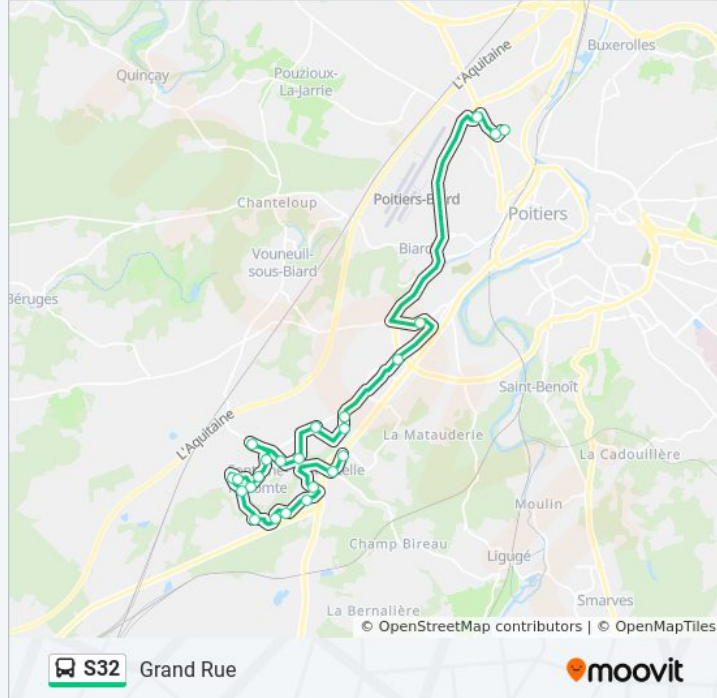

La ligne S32 de bus (Grand Rue) a 3 itinéraires. Pour les jours de la semaine, les heures de service sont:

(1) Grand Rue: 18:00(2) L'Etoile: 07:10(3) Les Lilas: 17:15

Utilisez l'application Moovit pour trouver la station de la ligne S32 de bus la plus proche et savoir quand la prochaine ligne S32 de bus arrive.

Direction: Grand Rue

24 arrêts

[VOIR LES HORAIRES DE LA LIGNE](#)

Nelson Mandela
Olivier De Serres
Demi-Lune
Prés Mignons
Rue Du Souvenir
La Berlanderie
Croutelle Les Hauts
Rte De Poitiers - Rouerie
Fontaine-Les Vignes
Balzac
Rue Des Chaumes
Jupiter
Fontaine Mairie
Rue Du Stade
Baudry
Liberté
Les Lilas
Malakoff
Les Feuillants
Vercors
Fontaine Aquitaine

L'Audemont

Place D'Ivoy

Grand Rue

Direction: L'Etoile

18 arrêts

[VOIR LES HORAIRES DE LA LIGNE](#)

Les Lilas

Liberté

Baudry

Rue Du Stade

Fontaine Mairie

Jupiter

Rue Des Chaumes

Balzac

Fontaine-Les Vignes

Rte De Poitiers - Rouerie