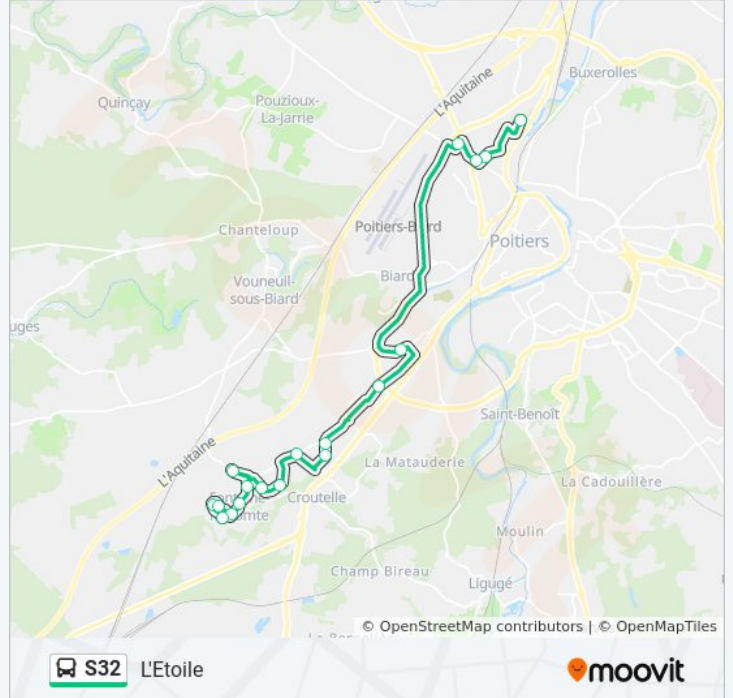

Direction: Grand Rue

24 arrêts

[VOIR LES HORAIRES DE LA LIGNE](#)

Nelson Mandela
Olivier De Serres
Demi-Lune
Prés Mignons
Rue Du Souvenir
La Berlanderie
Croutelle Les Hauts
Rte De Poitiers - Rouerie
Fontaine-Les Vignes
Balzac
Rue Des Chaumes
Jupiter
Fontaine Mairie
Rue Du Stade
Baudry
Liberté
Les Lilas
Malakoff
Les Feuillants
Vercors
Fontaine Aquitaine

L'Audemont

Place D'Ivoy

Grand Rue

Direction: L'Etoile

18 arrêts

[VOIR LES HORAIRES DE LA LIGNE](#)

Les Lilas

Liberté

Baudry

Rue Du Stade

Fontaine Mairie

Jupiter

Rue Des Chaumes

Balzac

Fontaine-Les Vignes

Rte De Poitiers - Rouerie

Direction: L'Etoile

Arrêts: 18

Durée du Trajet: 40 min

Récapitulatif de la ligne:

Direction: Les Lilas

18 arrêts

[VOIR LES HORAIRES DE LA LIGNE](#)

L'Etoile
 Nelson Mandela
 Olivier De Serres
 Demi-Lune
 Prés Mignons
 Rue Du Souvenir
 La Berlanderie
 Croustelle Les Hauts
 Rte De Poitiers - Rouerie
 Fontaine-Les Vignes
 Balzac
 Rue Des Chaumes
 Jupiter
 Fontaine Mairie
 Rue Du Stade
 Baudry
 Liberté
 Les Lilas