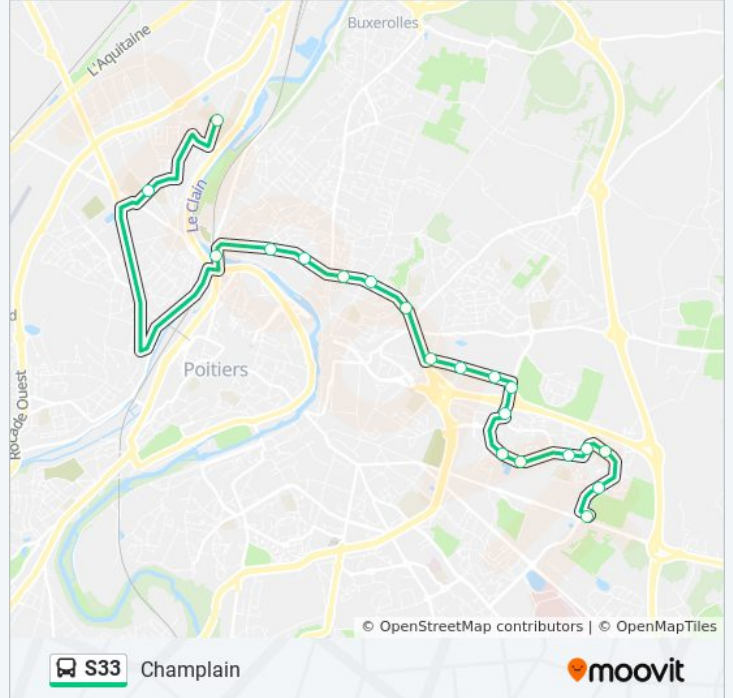

La ligne S33 de bus (Champlain) a 2 itinéraires. Pour les jours de la semaine, les heures de service sont:

(1) Champlain: 17:20(2) L'Etoile: 07:14

Utilisez l'application Moovit pour trouver la station de la ligne S33 de bus la plus proche et savoir quand la prochaine ligne S33 de bus arrive.

Direction: Champlain

20 arrêts

[VOIR LES HORAIRES DE LA LIGNE](#)

L'Etoile
Nelson Mandela
Pont Le Nain
Mozart
Europe
Le Mail
Marbourg
Rondy
Touffenet
Jean Moulin
Parc Expo
Northampton
Bois Dousset
Foyer Soleil
Jean Le Bon
Iaroslav
Montpensier
Mariéville
lassy
Champlain

Direction: L'Etoile

20 arrêts

[VOIR LES HORAIRES DE LA LIGNE](#)

- Champlain
- lassy
- Mariéville
- Montpensier
- Iaroslav
- Centre Culturel
- Vayres
- Bois Dousset
- Northampton
- Parc Expo
- Jean Moulin
- Touffenet
- Rondy
- Marbourg
- Le Mail
- Europe
- Mozart
- Pont Le Nain

Direction: L'Etoile

Arrêts: 20

Durée du Trajet: 38 min

Récapitulatif de la ligne:

Nelson Mandela

L'Etoile

Les horaires et trajets sur une carte de la ligne S33 de bus sont disponibles dans un fichier PDF hors-ligne sur moovitapp.com. Utilisez le [Appli Moovit](#) pour voir les horaires de bus, train ou métro en temps réel, ainsi que les instructions étape par étape pour tous les transports publics à Poitiers.