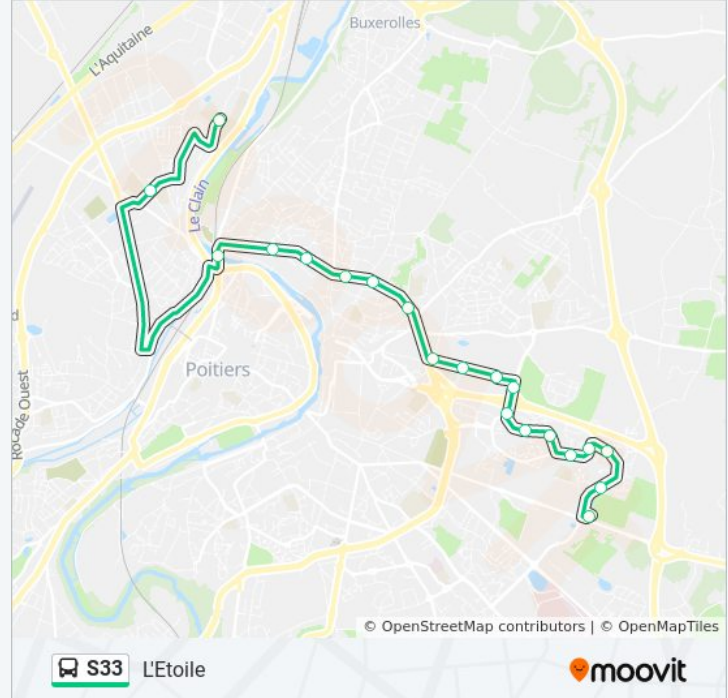

Direction: Champlain

20 arrêts

[VOIR LES HORAIRES DE LA LIGNE](#)

L'Etoile
Nelson Mandela
Pont Le Nain
Mozart
Europe
Le Mail
Marbourg
Rondy
Touffenet
Jean Moulin
Parc Expo
Northampton
Bois Dousset
Foyer Soleil
Jean Le Bon
Iaroslav
Montpensier
Mariéville
lassy
Champlain

Direction: L'Etoile

20 arrêts

[VOIR LES HORAIRES DE LA LIGNE](#)

- Champlain
- lassy
- Mariéville
- Montpensier
- Iaroslav
- Centre Culturel
- Vayres
- Bois Dousset
- Northampton
- Parc Expo
- Jean Moulin
- Touffenet
- Rondy
- Marbourg
- Le Mail
- Europe
- Mozart
- Pont Le Nain

Direction: L'Etoile

Arrêts: 20

Durée du Trajet: 38 min

Récapitulatif de la ligne:

Nelson Mandela

L'Etoile

Les horaires et trajets sur une carte de la ligne S33 de bus sont disponibles dans un fichier PDF hors-ligne sur moovitapp.com. Utilisez le [Appli Moovit](#) pour voir les horaires de bus, train ou métro en temps réel, ainsi que les instructions étape par étape pour tous les transports publics à Poitiers.