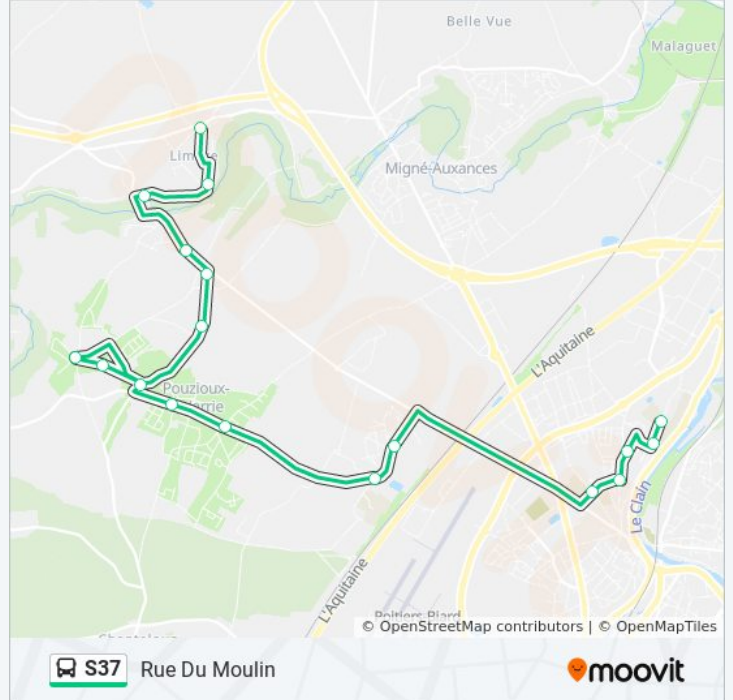

L'Etoile

Téléchargez

La ligne S37 de bus (L'Etoile) a 2 itinéraires. Pour les jours de la semaine, les heures de service sont:

(1) L'Etoile: 07:17 - 08:17(2) Rue Du Moulin: 17:20 - 18:00

Utilisez l'application Moovit pour trouver la station de la ligne S37 de bus la plus proche et savoir quand la prochaine ligne S37 de bus arrive.

**Direction: L'Etoile**

18 arrêts

[VOIR LES HORAIRES DE LA LIGNE](#)

Migné Limbre  
Ecole De Limbre  
Rue Du Moulin  
Pourettes  
Moulinet  
Les Tailles  
Beauvoir  
Clos Bonnet  
Tamaris  
Jacques Yves Cousteau  
Le Petit Bois  
La Cadoue Larnay  
Actiparc Tardiverie  
Nelson Mandela  
Grange St-Pierre  
La Sablière  
Le Porteau  
L'Etoile

## Direction: Rue Du Moulin

18 arrêts

[VOIR LES HORAIRES DE LA LIGNE](#)

L'Etoile  
 Le Porteau  
 La Sablière  
 Grange St-Pierre  
 Nelson Mandela  
 Actiparc Tardiverie  
 La Cadoue Larnay  
 Le Petit Bois  
 Jacques Yves Cousteau  
 Tamaris  
 Clos Bonnet  
 Beauvoir  
 Les Tailles  
 Moulinet  
 Pourettes  
 Migné Limbre  
 Ecole De Limbre  
 Rue Du Moulin

## Informations de la ligne S37 de bus

**Direction:** Rue Du Moulin

**Arrêts:** 18

**Durée du Trajet:** 28 min

**Récapitulatif de la ligne:**

Les horaires et trajets sur une carte de la ligne S37 de bus sont disponibles dans un fichier PDF hors-ligne sur [moovitapp.com](https://moovitapp.com). Utilisez le [Appli Moovit](#) pour voir les horaires de bus, train ou métro en temps réel, ainsi que les instructions étape par étape pour tous les transports publics à Poitiers.