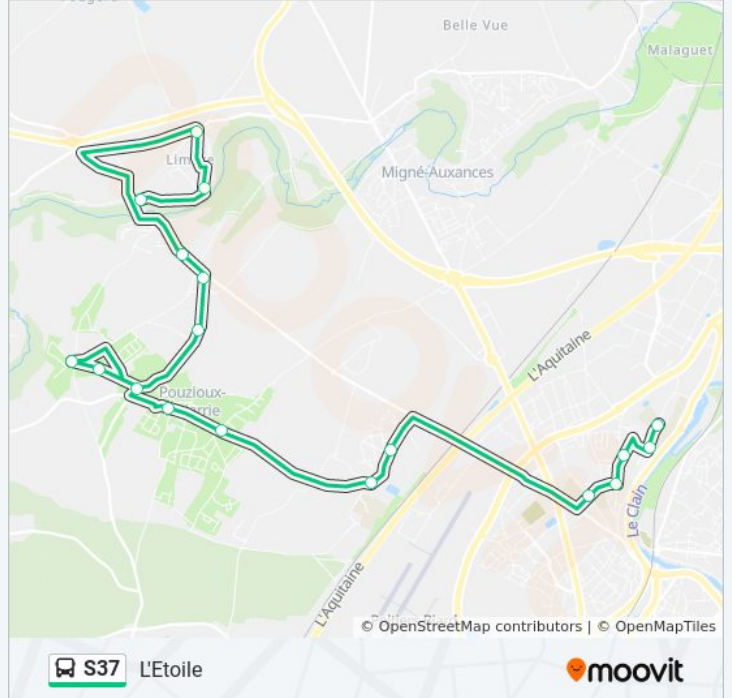

L'Etoile

Téléchargez

La ligne S37 de bus (L'Etoile) a 2 itinéraires. Pour les jours de la semaine, les heures de service sont:

(1) L'Etoile: 07:17 - 08:17(2) Rue Du Moulin: 17:20 - 18:00

Utilisez l'application Moovit pour trouver la station de la ligne S37 de bus la plus proche et savoir quand la prochaine ligne S37 de bus arrive.

**Direction: L'Etoile**

18 arrêts

[VOIR LES HORAIRES DE LA LIGNE](#)

Migné Limbre  
Ecole De Limbre  
Rue Du Moulin  
Pourettes  
Moulinet  
Les Tailles  
Beauvoir  
Clos Bonnet  
Tamaris  
Jacques Yves Cousteau  
Le Petit Bois  
La Cadoue Larnay  
Actiparc Tardiverie  
Nelson Mandela  
Grange St-Pierre  
La Sablière  
Le Porteau  
L'Etoile

**Informations de la ligne S37 de bus****Direction:** L'Etoile**Arrêts:** 18**Durée du Trajet:** 40 min**Récapitulatif de la ligne:**

## Direction: Rue Du Moulin

18 arrêts

[VOIR LES HORAIRES DE LA LIGNE](#)

L'Etoile  
 Le Porteau  
 La Sablière  
 Grange St-Pierre  
 Nelson Mandela  
 Actiparc Tardiverie  
 La Cadoue Larnay  
 Le Petit Bois  
 Jacques Yves Cousteau  
 Tamaris  
 Clos Bonnet  
 Beauvoir  
 Les Tailles  
 Moulinet  
 Pourettes  
 Migné Limbre  
 Ecole De Limbre  
 Rue Du Moulin