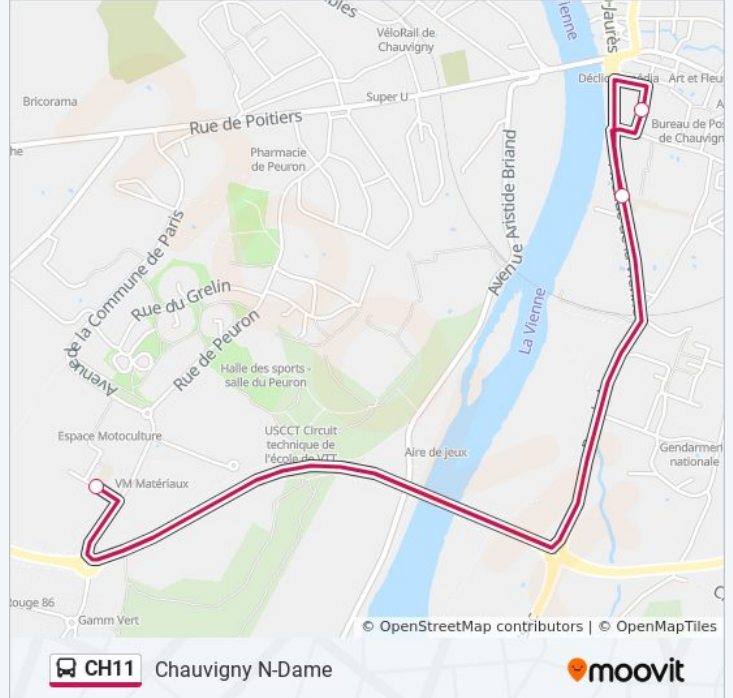

Utilisez l'application Moovit pour trouver la station de la ligne CH11 de bus la plus proche et savoir quand la prochaine ligne CH11 de bus arrive.

Direction: Chauvigny N-Dame

3 arrêts

[VOIR LES HORAIRES DE LA LIGNE](#)

Informations de la ligne CH11 de bus**Direction:** Chauvigny N-Dame**Arrêts:** 3**Durée du Trajet:** 25 min**Récapitulatif de la ligne:**

Direction: Collège G. Philippe

3 arrêts

[VOIR LES HORAIRES DE LA LIGNE](#)