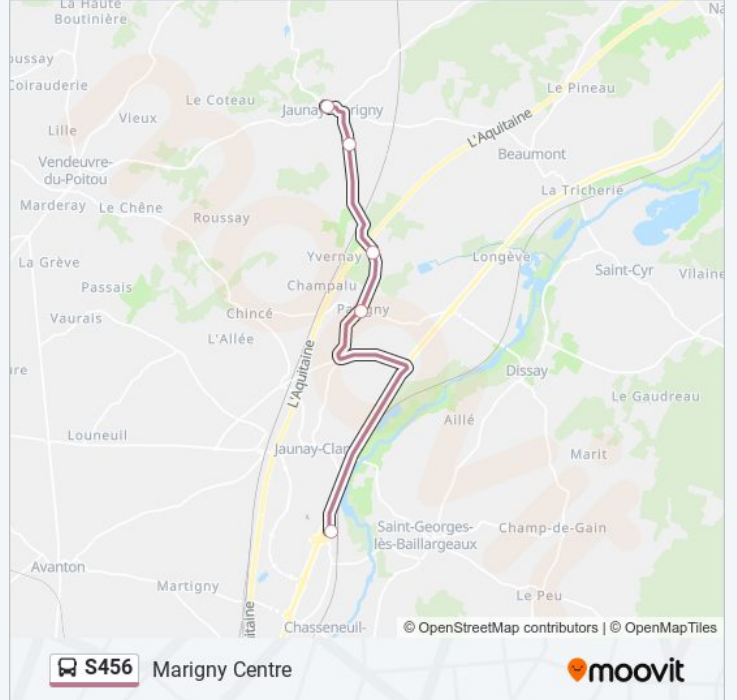

 **S456****Aire Gare Futuroscope**

Téléchargez

La ligne S456 de bus (Aire Gare Futuroscope) a 2 itinéraires. Pour les jours de la semaine, les heures de service sont:

(1) Aire Gare Futuroscope: 06:55(2) Marigny Centre: 18:40

Utilisez l'application Moovit pour trouver la station de la ligne S456 de bus la plus proche et savoir quand la prochaine ligne S456 de bus arrive.

Direction: Aire Gare Futuroscope

5 arrêts

[VOIR LES HORAIRES DE LA LIGNE](#)

Informations de la ligne S456 de bus**Direction:** Aire Gare Futuroscope**Arrêts:** 5**Durée du Trajet:** 20 min**Récapitulatif de la ligne:**

Direction: Marigny Centre

5 arrêts

[VOIR LES HORAIRES DE LA LIGNE](#)

Informations de la ligne S456 de bus

Direction: Marigny Centre

Arrêts: 5

Durée du Trajet: 18 min

Récapitulatif de la ligne:

Les horaires et trajets sur une carte de la ligne S456 de bus sont disponibles dans un fichier PDF hors-ligne sur moovitapp.com. Utilisez le Appli Moovit pour voir les horaires de bus, train ou métro en temps réel, ainsi que les instructions étape par étape pour tous les transports publics à Poitiers.