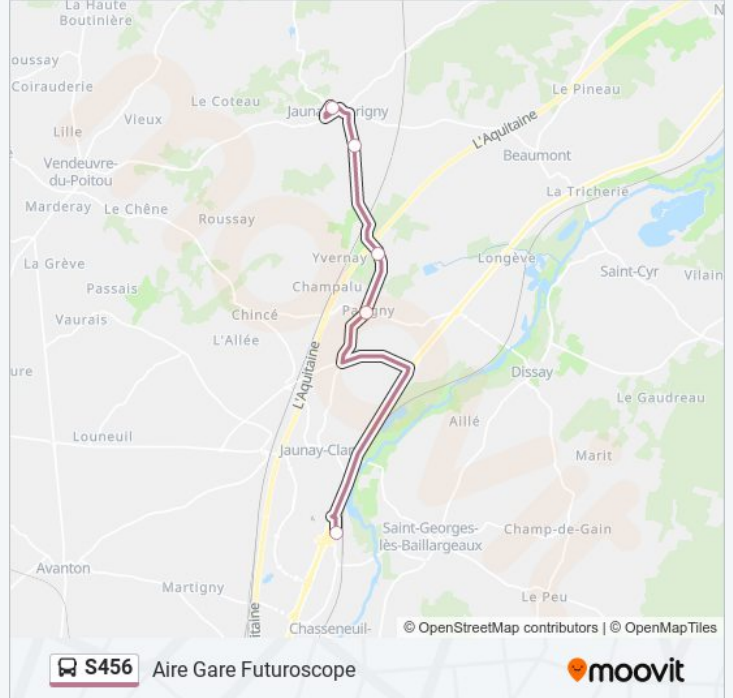

 **S456****Aire Gare Futuroscope**

Téléchargez

La ligne S456 de bus (Aire Gare Futuroscope) a 2 itinéraires. Pour les jours de la semaine, les heures de service sont:

(1) Aire Gare Futuroscope: 06:55(2) Marigny Centre: 18:40

Utilisez l'application Moovit pour trouver la station de la ligne S456 de bus la plus proche et savoir quand la prochaine ligne S456 de bus arrive.

Direction: Aire Gare Futuroscope

5 arrêts

[VOIR LES HORAIRES DE LA LIGNE](#)

Marigny Centre

Marigny L'Ecu

St-Léger Bourg

Parigny Centre

Aire Gare Futuroscope

Horaires de la ligne S456 de bus

Horaires de l'itinéraire Aire Gare Futuroscope:

lundi	06:55
mardi	06:55
mercredi	06:55
jeudi	06:55
vendredi	06:55
samedi	Pas Opérationnel
dimanche	Pas Opérationnel

Informations de la ligne S456 de bus**Direction:** Aire Gare Futuroscope**Arrêts:** 5**Durée du Trajet:** 20 min**Récapitulatif de la ligne:**

Direction: Marigny Centre

5 arrêts

[VOIR LES HORAIRES DE LA LIGNE](#)