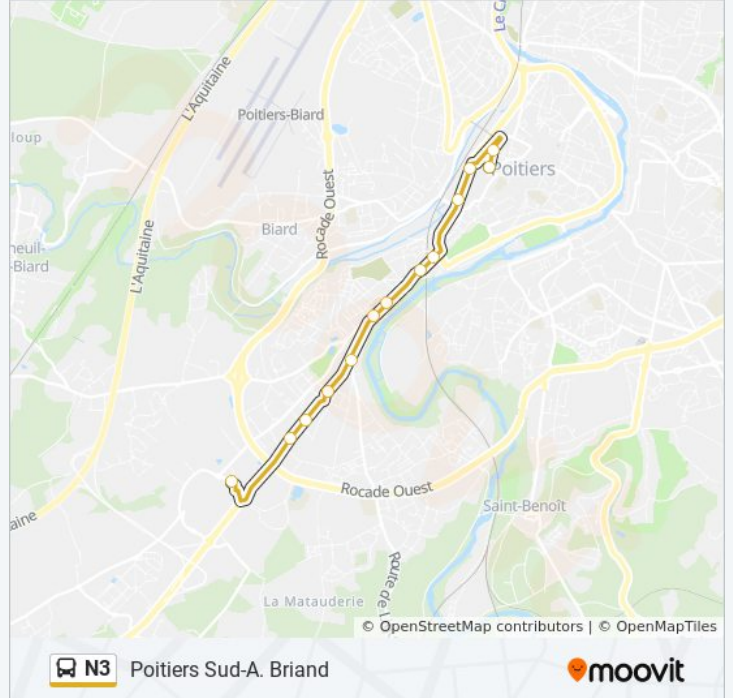

Poitiers Sud-A. Briand

Téléchargez

La ligne N3 de bus (Poitiers Sud-A. Briand) a 2 itinéraires. Pour les jours de la semaine, les heures de service sont:

(1) A. Briand: 22:30 - 23:10(2) Poitiers Sud: 22:50 - 23:45

Utilisez l'application Moovit pour trouver la station de la ligne N3 de bus la plus proche et savoir quand la prochaine ligne N3 de bus arrive.

Direction: A. Briand

13 arrêts

[VOIR LES HORAIRES DE LA LIGNE](#)

Porte De La Madeleine

Pont Achard

Gare Pont Achard

Verdun

A. Briand

Horaires de la ligne N3 de bus

Horaires de l'itinéraire A. Briand:

lundi	22:30 - 23:10
mardi	22:30 - 23:10
mercredi	22:30 - 23:10
jeudi	22:30 - 23:10
vendredi	22:30 - 23:10
samedi	22:30 - 23:10
dimanche	Pas Opérationnel

Informations de la ligne N3 de bus**Direction:** A. Briand**Arrêts:** 13**Durée du Trajet:** 13 min**Récapitulatif de la ligne:**

Direction: Poitiers Sud

14 arrêts

[VOIR LES HORAIRES DE LA LIGNE](#)

A. Briand
 Pétonnet Hulin 2
 Gare Passerelle
 Gare Pont Achard
 Pont Achard
 Porte De La Madeleine
 La Souche
 Jeunes Sourds
 Torchaise
 Trois Bourdons
 Serge Rouault
 Saint-Gervais
 Aulnes
 Poitiers Sud