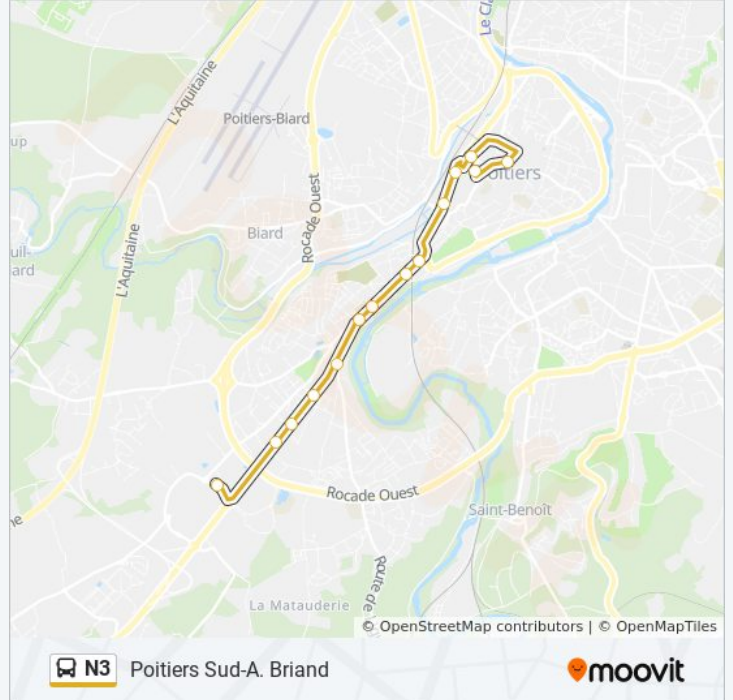

Utilisez l'application Moovit pour trouver la station de la ligne N3 de bus la plus proche et savoir quand la prochaine ligne N3 de bus arrive.

Direction: A. Briand

13 arrêts

[VOIR LES HORAIRES DE LA LIGNE](#)

Informations de la ligne N3 de bus**Direction:** A. Briand**Arrêts:** 13**Durée du Trajet:** 13 min**Récapitulatif de la ligne:**

Direction: Poitiers Sud

14 arrêts

[VOIR LES HORAIRES DE LA LIGNE](#)

A. Briand
 Pétonnet Hulin 2
 Gare Passerelle
 Gare Pont Achard
 Pont Achard
 Porte De La Madeleine
 La Souche
 Jeunes Sourds
 Torchaise
 Trois Bourdons
 Serge Rouault
 Saint-Gervais
 Aulnes
 Poitiers Sud

Horaires de la ligne N3 de bus

Horaires de l'itinéraire Poitiers Sud:

lundi	22:50 - 23:45
mardi	22:50 - 23:45
mercredi	22:50 - 23:45
jeudi	22:50 - 23:45
vendredi	22:50 - 23:45
samedi	22:50 - 23:45
dimanche	Pas Opérationnel

Informations de la ligne N3 de bus

Direction: Poitiers Sud

Arrêts: 14

Durée du Trajet: 13 min

Récapitulatif de la ligne:

Les horaires et trajets sur une carte de la ligne N3 de bus sont disponibles dans un fichier PDF hors-ligne sur moovitapp.com. Utilisez le [Appli Moovit](#) pour voir les horaires de bus, train ou métro en temps réel, ainsi que les instructions étape par étape pour tous les transports publics à Poitiers.