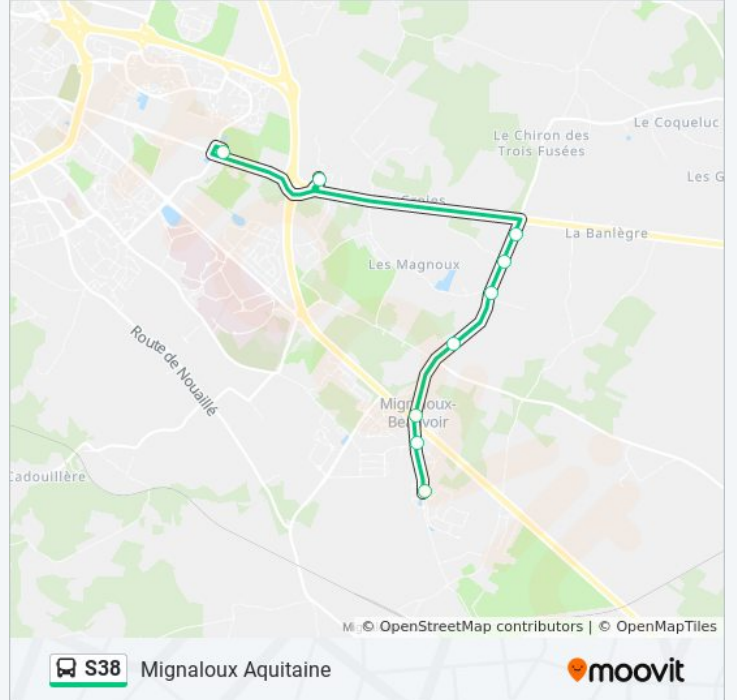

**Direction: Champlain**

9 arrêts

[VOIR LES HORAIRES DE LA LIGNE](#)

Mignaloux Aquitaine

Mignaloux Mairie

Mignaloux Eglise

Sainte Jeanne

Pinaudières

**Informations de la ligne S38 de bus**

**Direction:** Champlain

**Arrêts:** 9

**Durée du Trajet:** 17 min

**Récapitulatif de la ligne:**

**Direction: Mignaloux Aquitaine**

9 arrêts

[VOIR LES HORAIRES DE LA LIGNE](#)

- Champlain
- Margouillet
- Vallée Des Touches
- Oriollères
- Pinaudières
- Sainte Jeanne
- Mignaloux Eglise
- Mignaloux Mairie
- Mignaloux Aquitaine

**Horaires de la ligne S38 de bus**

Horaires de l'itinéraire Mignaloux Aquitaine:

**Informations de la ligne S38 de bus**

**Direction:** Mignaloux Aquitaine

**Arrêts:** 9

**Durée du Trajet:** 10 min

**Récapitulatif de la ligne:**

Les horaires et trajets sur une carte de la ligne S38 de bus sont disponibles dans un fichier PDF hors-ligne sur [moovitapp.com](https://moovitapp.com). Utilisez le [Appli Moovit](#) pour voir les horaires de bus, train ou métro en temps réel, ainsi que les instructions étape par étape pour tous les transports publics à Poitiers.