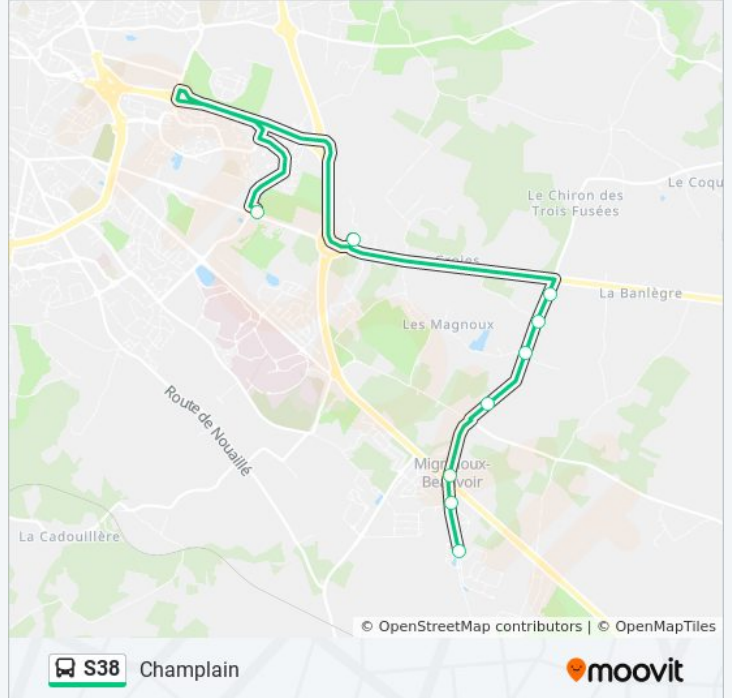

**Direction: Champlain**

9 arrêts

[VOIR LES HORAIRES DE LA LIGNE](#)

Mignaloux Aquitaine

Mignaloux Mairie

Mignaloux Eglise

Sainte Jeanne

Pinaudières

Oriollères

Vallée Des Touches

Margouillet

Champlain

**Horaires de la ligne S38 de bus**

Horaires de l'itinéraire Champlain:

|          |                  |
|----------|------------------|
| lundi    | 06:59            |
| mardi    | 06:59            |
| mercredi | 06:59            |
| jeudi    | 06:59            |
| vendredi | 06:59            |
| samedi   | Pas Opérationnel |
| dimanche | Pas Opérationnel |

**Informations de la ligne S38 de bus**

**Direction:** Champlain

**Arrêts:** 9

**Durée du Trajet:** 17 min

**Récapitulatif de la ligne:**

**Direction: Mignaloux Aquitaine**

9 arrêts

[VOIR LES HORAIRES DE LA LIGNE](#)

- Champlain
- Margouillet
- Vallée Des Touches
- Oriollères
- Pinaudières
- Sainte Jeanne
- Mignaloux Eglise
- Mignaloux Mairie
- Mignaloux Aquitaine

**Horaires de la ligne S38 de bus**

Horaires de l'itinéraire Mignaloux Aquitaine: