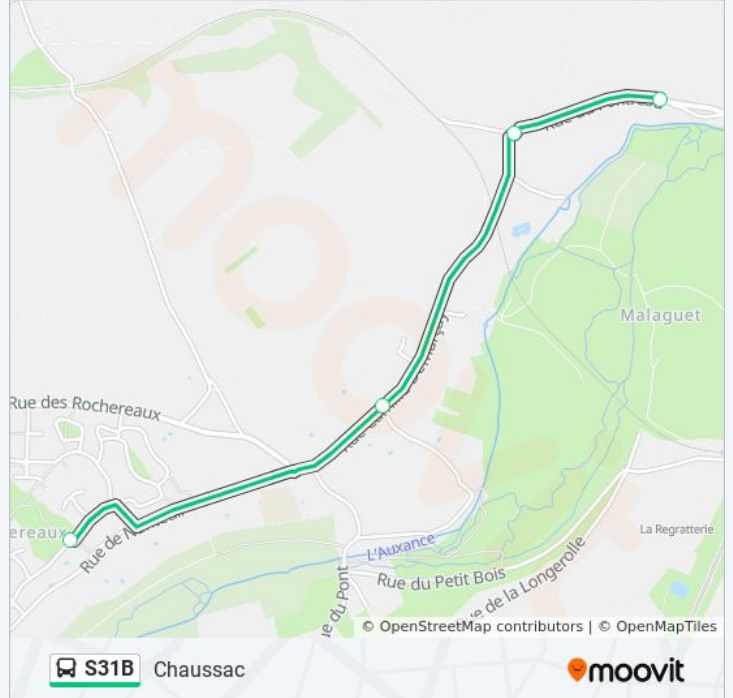

 S31B

Chaussac

Téléchargez

La ligne S31B de bus (Chaussac) a 2 itinéraires. Pour les jours de la semaine, les heures de service sont:

(1) Chaussac: 16:48 - 17:45(2) Migné Rochereaux: 07:18

Utilisez l'application Moovit pour trouver la station de la ligne S31B de bus la plus proche et savoir quand la prochaine ligne S31B de bus arrive.

Direction: Chaussac

4 arrêts

[VOIR LES HORAIRES DE LA LIGNE](#)

Migné Rochereaux

Demarcay

Moulin Neuf

Chaussac

Horaires de la ligne S31B de bus

Direction: Migné Rochereaux

4 arrêts

[VOIR LES HORAIRES DE LA LIGNE](#)

Chaussac

Moulin Neuf

Demarcay

Migné Rochereaux

Horaires de la ligne S31B de bus