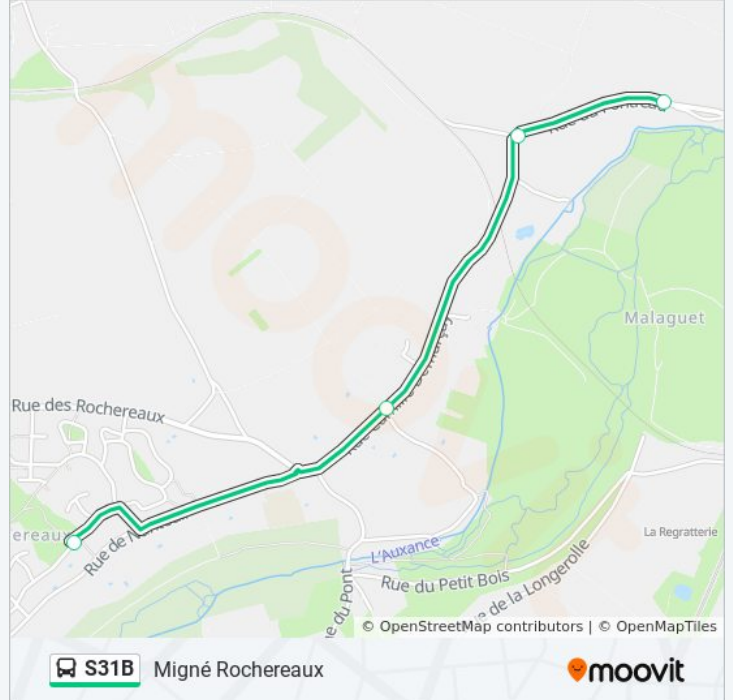

Les horaires et trajets sur une carte de la ligne S31B de bus sont disponibles dans un fichier PDF hors-ligne sur moovitapp.com. Utilisez le [Appli Moovit](#) pour voir les horaires de bus, train ou métro en temps réel, ainsi que les instructions étape par étape pour tous les transports publics à Poitiers.

[À propos de Moovit](#) • [Solutions MaaS](#) • [Pays disponibles](#) • [Communauté Moovit](#)

© 2024 Moovit - Tous droits réservés

**Consultez les horaires
d'arrivée en direct**