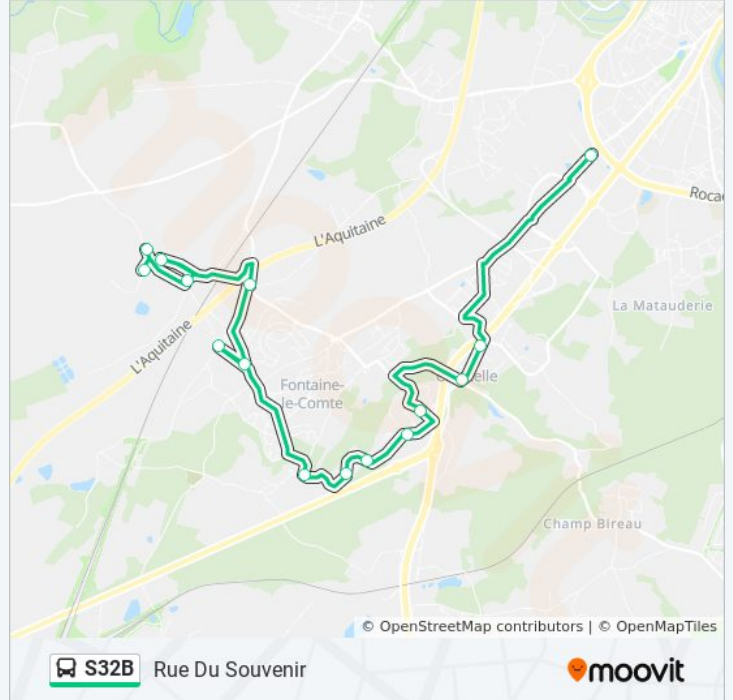

 S32B

Le Poizac

Téléchargez

La ligne S32B de bus (Le Poizac) a 2 itinéraires. Pour les jours de la semaine, les heures de service sont:

(1) Le Poizac: 17:43(2) Rue Du Souvenir: 06:56

Utilisez l'application Moovit pour trouver la station de la ligne S32B de bus la plus proche et savoir quand la prochaine ligne S32B de bus arrive.

Direction: Le Poizac

15 arrêts

[VOIR LES HORAIRES DE LA LIGNE](#)

Rue Du Souvenir
Grand Rue
Place D'Ivoy
L'Audemont
Fontaine Aquitaine
Vercors
Les Feuillants
Malakoff
Route De Béruges
Ctc
Grange Neuve
Chemin Des 3 Thuets
La Devinalière
Les Champs Blancs
Le Poizac

Direction: Rue Du Souvenir

15 arrêts

[VOIR LES HORAIRES DE LA LIGNE](#)

- Le Poizac
- Les Champs Blancs
- La Devinalière
- Chemin Des 3 Thuets
- Grange Neuve
- Ctc
- Route De Béruges
- Malakoff
- Les Feuillants
- Vercors
- Fontaine Aquitaine
- L'Audemont
- Place D'Ivoy
- Grand Rue
- Rue Du Souvenir

Direction: Rue Du Souvenir

Arrêts: 15

Durée du Trajet: 29 min

Récapitulatif de la ligne:

Les horaires et trajets sur une carte de la ligne S32B de bus sont disponibles dans un fichier PDF hors-ligne sur moovitapp.com. Utilisez le [Appli Moovit](#) pour voir les horaires de bus, train ou métro en temps réel, ainsi que les instructions étape par étape pour tous les transports publics à Poitiers.