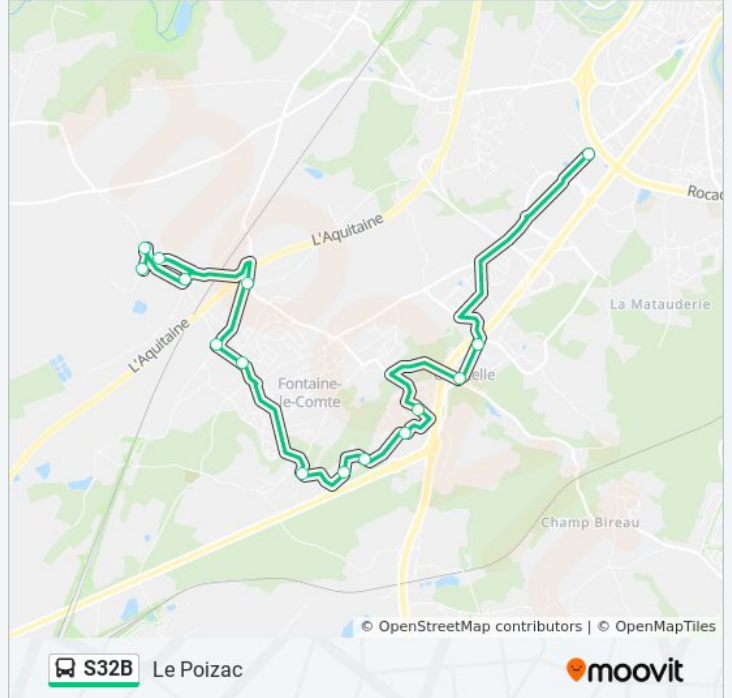

 S32B

Le Poizac

Téléchargez

La ligne S32B de bus (Le Poizac) a 2 itinéraires. Pour les jours de la semaine, les heures de service sont:

(1) Le Poizac: 17:43(2) Rue Du Souvenir: 06:56

Utilisez l'application Moovit pour trouver la station de la ligne S32B de bus la plus proche et savoir quand la prochaine ligne S32B de bus arrive.

Direction: Le Poizac

15 arrêts

[VOIR LES HORAIRES DE LA LIGNE](#)

Rue Du Souvenir
Grand Rue
Place D'Ivoy
L'Audemont
Fontaine Aquitaine
Vercors
Les Feuillants
Malakoff
Route De Béruges
Ctc
Grange Neuve
Chemin Des 3 Thuets
La Devinalière
Les Champs Blancs
Le Poizac

Horaires de la ligne S32B de bus

Horaires de l'itinéraire Le Poizac:

lundi	17:43
mardi	17:43
mercredi	12:36
jeudi	17:43
vendredi	17:43
samedi	Pas Opérationnel
dimanche	Pas Opérationnel

Informations de la ligne S32B de bus**Direction:** Le Poizac**Arrêts:** 15**Durée du Trajet:** 29 min**Récapitulatif de la ligne:**

Direction: Rue Du Souvenir

15 arrêts

[VOIR LES HORAIRES DE LA LIGNE](#)

- Le Poizac
- Les Champs Blancs
- La Devinalière
- Chemin Des 3 Thuets
- Grange Neuve
- Ctc
- Route De Béruges
- Malakoff
- Les Feuillants
- Vercors
- Fontaine Aquitaine
- L'Audemont
- Place D'Ivoy
- Grand Rue
- Rue Du Souvenir