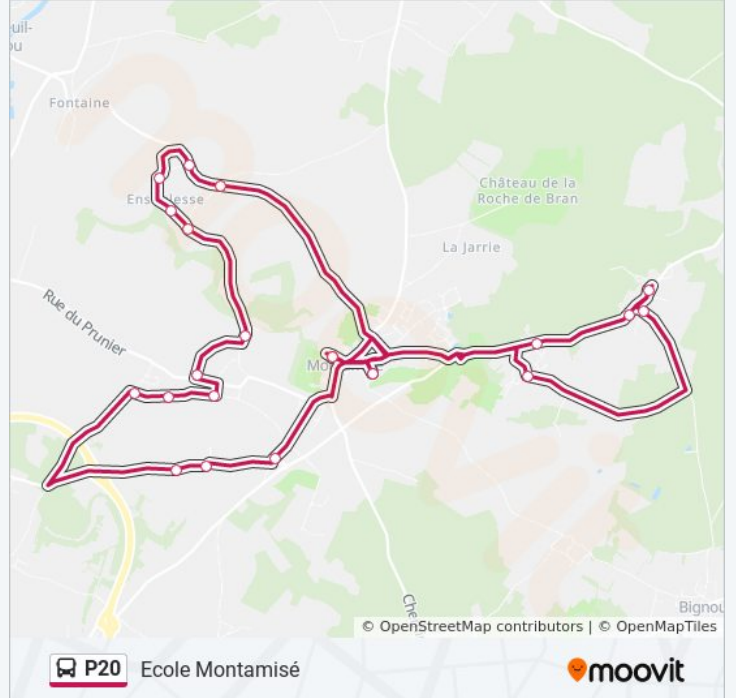

## Ecole Montamisé

Téléchargez

La ligne P20 de bus (Ecole Montamisé) a 2 itinéraires. Pour les jours de la semaine, les heures de service sont:

(1) Ecole Montamisé: 16:30(2) Ecole Montamisé: 08:02

Utilisez l'application Moovit pour trouver la station de la ligne P20 de bus la plus proche et savoir quand la prochaine ligne P20 de bus arrive.

**Direction: Ecole Montamisé**

22 arrêts

[VOIR LES HORAIRES DE LA LIGNE](#)

Ecole Montamisé  
Halle Des Sports  
Grand Chêne  
Les Cerisiers  
Montamisé-Charassé  
Charassé La Forêt  
Tronc  
Les Douves  
Haut Ensoulesse  
Bas Ensoulesse  
Ensoulesse  
L'Abbaye  
Sarzec  
La Richardière  
Barillon  
La Germonière  
Vallée De Lion  
Longères  
Petit Nieul  
Champ Berland  
Halle Des Sports

**Informations de la ligne P20 de bus****Direction:** Ecole Montamisé**Arrêts:** 22**Durée du Trajet:** 55 min**Récapitulatif de la ligne:**

Tronc

Les Douves

Haut Ensoulesse

Bas Ensoulesse

Ensoulesse

L'Abbaye

Sarzec

La Richardière