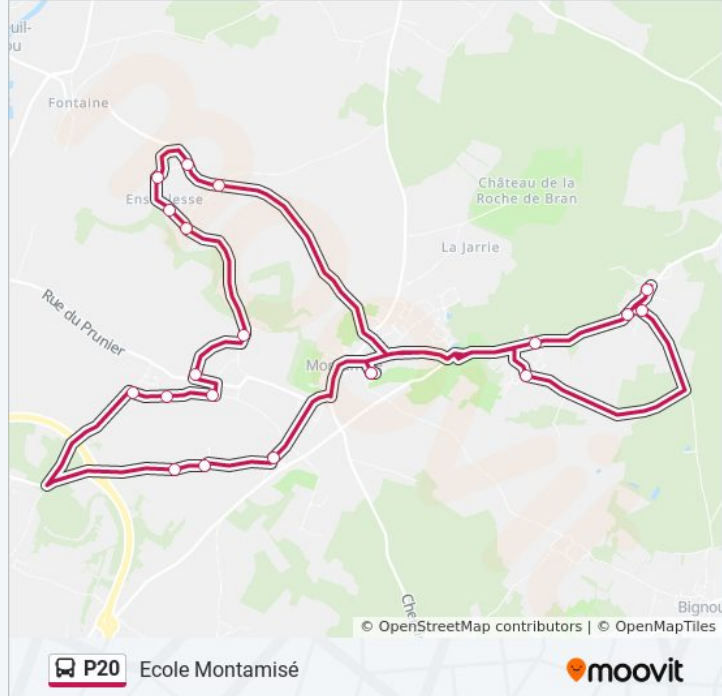

**Direction: Ecole Montamisé**

22 arrêts

[VOIR LES HORAIRES DE LA LIGNE](#)

Ecole Montamisé  
Halle Des Sports  
Grand Chêne  
Les Cerisiers  
Montamisé-Charassé  
Charassé La Forêt  
Tronc  
Les Douves  
Haut Ensoulesse  
Bas Ensoulesse  
Ensoulesse  
L'Abbaye  
Sarzec  
La Richardière  
Barillon  
La Germonière  
Vallée De Lion  
Longères  
Petit Nieul  
Champ Berland  
Halle Des Sports

Tronc

Les Douves

Haut Ensoulesse

Bas Ensoulesse

Ensoulesse

L'Abbaye

Sarzec

La Richardière

Barillon

La Germonière

Vallée De Lion

Longères

Petit Nieul

### Informations de la ligne P20 de bus

**Direction:** Ecole Montamisé

**Arrêts:** 20

**Durée du Trajet:** 42 min

**Récapitulatif de la ligne:**

Champ Berland

Ecole Montamisé

Les horaires et trajets sur une carte de la ligne P20 de bus sont disponibles dans un fichier PDF hors-ligne sur [moovitapp.com](https://moovitapp.com). Utilisez le [Appli Moovit](#) pour voir les horaires de bus, train ou métro en temps réel, ainsi que les instructions étape par étape pour tous les transports publics à Poitiers.