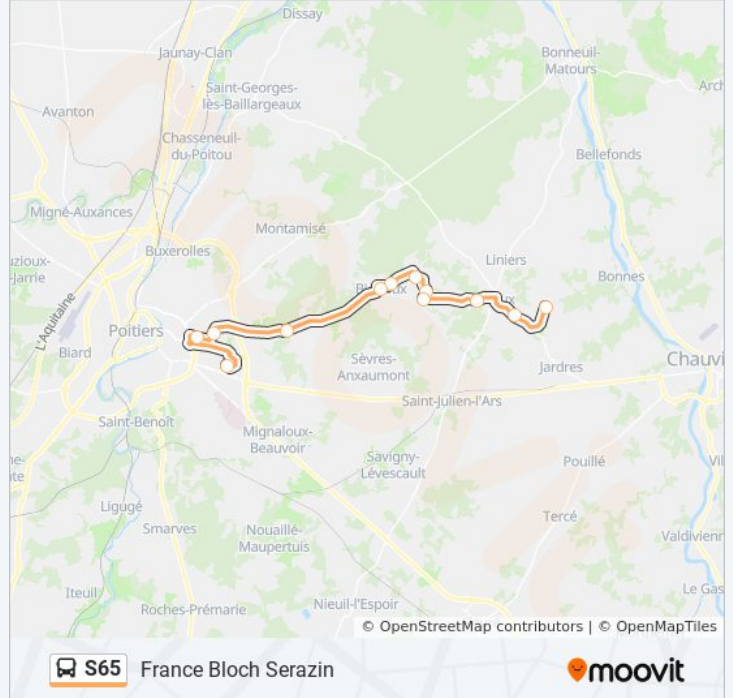

France Bloch Serazin

Téléchargez

La ligne S65 de bus (France Bloch Serazin) a 2 itinéraires. Pour les jours de la semaine, les heures de service sont:
(1) France Bloch Serazin: 07:38(2) Lavoux Taupinet: 17:10

Utilisez l'application Moovit pour trouver la station de la ligne S65 de bus la plus proche et savoir quand la prochaine ligne S65 de bus arrive.

Direction: France Bloch Serazin

12 arrêts

[VOIR LES HORAIRES DE LA LIGNE](#)

La Chaumillière
Lavoux Taupinet
Le Laurier Vert
Ambertin Dousset
Lavoux Ambertin
Bignoux La Foye
Bignoux Stade
Bignoux Ecole
Rochepiarde
Châlons
Jean Moulin
France Bloch Serazin

Horaires de la ligne S65 de bus

Direction: Lavoux Taupinet

13 arrêts

[VOIR LES HORAIRES DE LA LIGNE](#)

France Bloch Serazin

Jean Moulin

Châlons

Rochepiarde

Bignoux Ecole