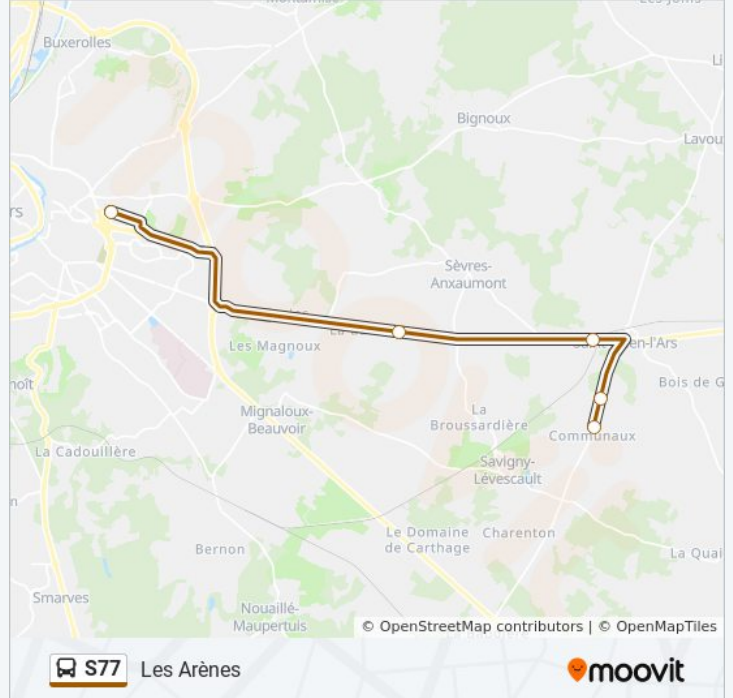

Les Arènes

Téléchargez

La ligne S77 de bus (Les Arènes) a 2 itinéraires. Pour les jours de la semaine, les heures de service sont:

(1) Les Arènes: 07:43(2) Les Communaux 1: 17:20

Utilisez l'application Moovit pour trouver la station de la ligne S77 de bus la plus proche et savoir quand la prochaine ligne S77 de bus arrive.

Direction: Les Arènes

5 arrêts

[VOIR LES HORAIRES DE LA LIGNE](#)

Les Communaux 1

Les Communaux 2

St-Julien Gendarmerie

La Banlègre

Les Arènes

Informations de la ligne S77 de bus**Direction:** Les Arènes**Arrêts:** 5**Durée du Trajet:** 27 min**Récapitulatif de la ligne:**

Direction: Les Communaux 1

5 arrêts

[VOIR LES HORAIRES DE LA LIGNE](#)

Les Arènes