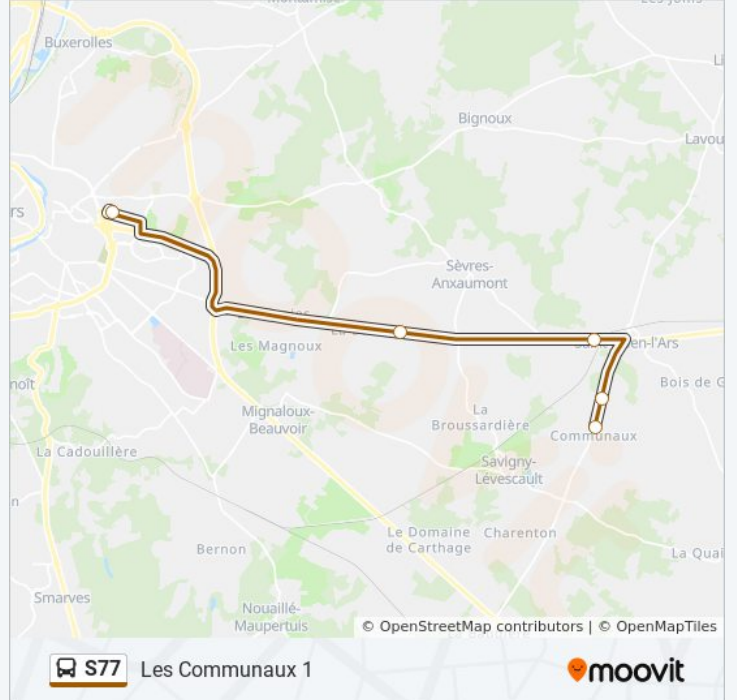

Direction: Les Arènes

5 arrêts

[VOIR LES HORAIRES DE LA LIGNE](#)

Les Communaux 1

Les Communaux 2

St-Julien Gendarmerie

La Banlègre

Les Arènes

Informations de la ligne S77 de bus**Direction:** Les Arènes**Arrêts:** 5**Durée du Trajet:** 27 min**Récapitulatif de la ligne:**

Direction: Les Communaux 1

5 arrêts

[VOIR LES HORAIRES DE LA LIGNE](#)

Les Arènes

Informations de la ligne S77 de bus

Direction: Les Communaux 1

Arrêts: 5

Durée du Trajet: 19 min

Récapitulatif de la ligne:

Les horaires et trajets sur une carte de la ligne S77 de bus sont disponibles dans un fichier PDF hors-ligne sur moovitapp.com. Utilisez le [Appli Moovit](#) pour voir les horaires de bus, train ou métro en temps réel, ainsi que les instructions étape par étape pour tous les transports publics à Poitiers.