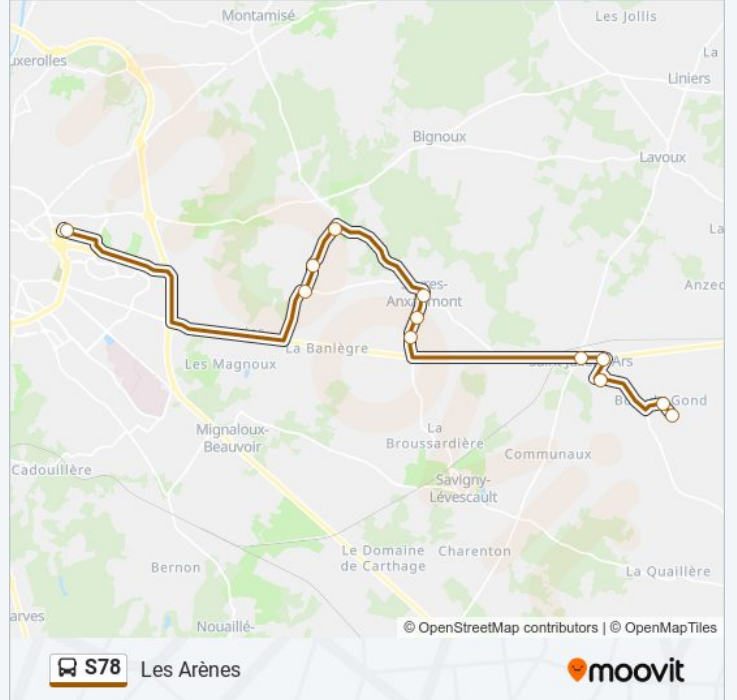

Direction: Bois De Gond 1

12 arrêts

[VOIR LES HORAIRES DE LA LIGNE](#)

Les Arènes
Chantelle 2
Chantelle 1
Anxaumont
Sèvres Mairie
Rue Du Pipoirier
Les Grangeries
St-Julien Mairie
St-Julien Ecole
Les Guillochaux
Bois De Gond 2
Bois De Gond 1

Informations de la ligne S78 de bus**Direction:** Bois De Gond 1**Arrêts:** 12**Durée du Trajet:** 38 min**Récapitulatif de la ligne:**

Direction: Les Arènes

12 arrêts

[VOIR LES HORAIRES DE LA LIGNE](#)

- Bois De Gond 2
- Bois De Gond 1
- Les Guillochaux
- St-Julien Ecole
- St-Julien Mairie
- Les Grangeries
- Rue Du Pipoirier
- Sèvres Mairie
- Anxaumont
- Chantelle 1
- Chantelle 2
- Les Arènes

Informations de la ligne S78 de bus

Direction: Les Arènes

Arrêts: 12

Durée du Trajet: 37 min

Récapitulatif de la ligne:

Les horaires et trajets sur une carte de la ligne S78 de bus sont disponibles dans un fichier PDF hors-ligne sur moovitapp.com. Utilisez le [Appli Moovit](#) pour voir les horaires de bus, train ou métro en temps réel, ainsi que les instructions étape par étape pour tous les transports publics à Poitiers.