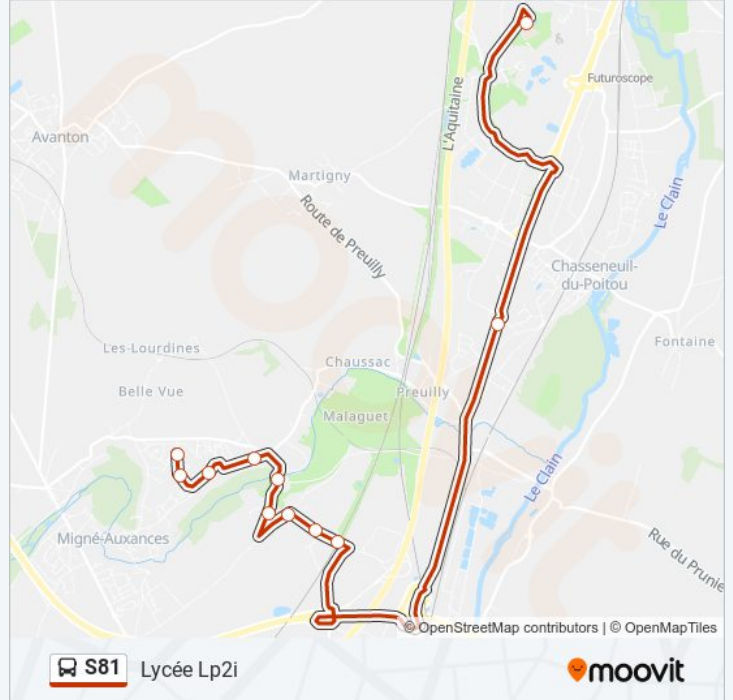

Les horaires et trajets sur une carte de la ligne S81 de bus sont disponibles dans un fichier PDF hors-ligne sur moovitapp.com. Utilisez le [Appli Moovit](#) pour voir les horaires de bus, train ou métro en temps réel, ainsi que les instructions étape par étape pour tous les transports publics à Poitiers.

[À propos de Moovit](#) • [Solutions MaaS](#) • [Pays disponibles](#) • [Communauté Moovit](#)

© 2024 Moovit - Tous droits réservés

Consultez les horaires d'arrivée en direct