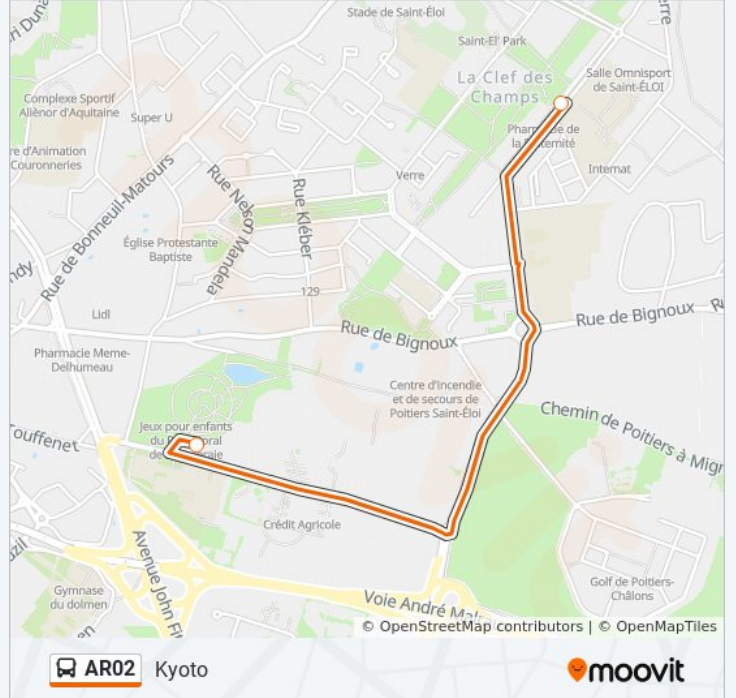

AR02

Kyoto

Téléchargez

La ligne AR02 de bus (Kyoto) a 2 itinéraires. Pour les jours de la semaine, les heures de service sont:

(1) Kyoto: 07:29(2) Les Arènes: 17:09 - 18:15

Utilisez l'application Moovit pour trouver la station de la ligne AR02 de bus la plus proche et savoir quand la prochaine ligne AR02 de bus arrive.

Direction: Kyoto

2 arrêts

[VOIR LES HORAIRES DE LA LIGNE](#)

Les Arènes

Kyoto

Horaires de la ligne AR02 de bus

Horaires de l'itinéraire Kyoto:

lundi	07:29
mardi	07:29
mercredi	07:29
jeudi	07:29
vendredi	07:29
samedi	Pas Opérationnel
dimanche	Pas Opérationnel

Informations de la ligne AR02 de bus**Direction:** Kyoto**Arrêts:** 2**Durée du Trajet:** 7 min**Récapitulatif de la ligne:**

Direction: Les Arènes

3 arrêts

[VOIR LES HORAIRES DE LA LIGNE](#)

Kyoto

St-Jacques De Compostelle

Informations de la ligne AR02 de bus

Direction: Les Arènes

Arrêts: 3

Durée du Trajet: 6 min

Récapitulatif de la ligne:

Les horaires et trajets sur une carte de la ligne AR02 de bus sont disponibles dans un fichier PDF hors-ligne sur moovitapp.com. Utilisez le [Appli Moovit](#) pour voir les horaires de bus, train ou métro en temps réel, ainsi que les instructions étape par étape pour tous les transports publics à Poitiers.