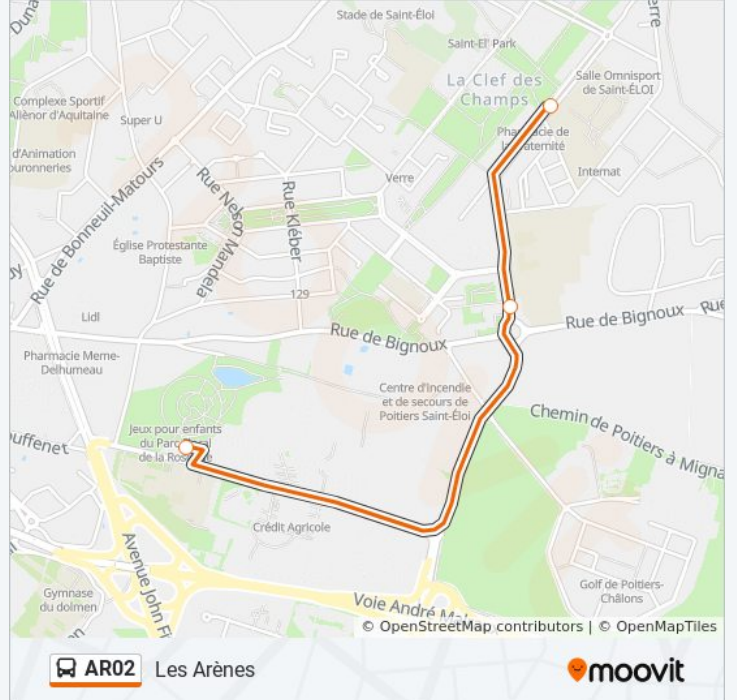

AR02

Kyoto

Téléchargez

La ligne AR02 de bus (Kyoto) a 2 itinéraires. Pour les jours de la semaine, les heures de service sont:

(1) Kyoto: 07:29(2) Les Arènes: 17:09 - 18:15

Utilisez l'application Moovit pour trouver la station de la ligne AR02 de bus la plus proche et savoir quand la prochaine ligne AR02 de bus arrive.

Direction: Kyoto

2 arrêts

[VOIR LES HORAIRES DE LA LIGNE](#)

Les Arènes

Kyoto

Horaires de la ligne AR02 de bus

Horaires de l'itinéraire Kyoto:

lundi	07:29
mardi	07:29
mercredi	07:29
jeudi	07:29
vendredi	07:29
samedi	Pas Opérationnel
dimanche	Pas Opérationnel

Informations de la ligne AR02 de bus**Direction:** Kyoto**Arrêts:** 2**Durée du Trajet:** 7 min**Récapitulatif de la ligne:**

Direction: Les Arènes

3 arrêts

[VOIR LES HORAIRES DE LA LIGNE](#)

Kyoto

St-Jacques De Compostelle

Informations de la ligne AR02 de bus

Direction: Les Arènes

Arrêts: 3

Durée du Trajet: 6 min

Récapitulatif de la ligne:

Les horaires et trajets sur une carte de la ligne AR02 de bus sont disponibles dans un fichier PDF hors-ligne sur moovitapp.com. Utilisez le [Appli Moovit](#) pour voir les horaires de bus, train ou métro en temps réel, ainsi que les instructions étape par étape pour tous les transports publics à Poitiers.