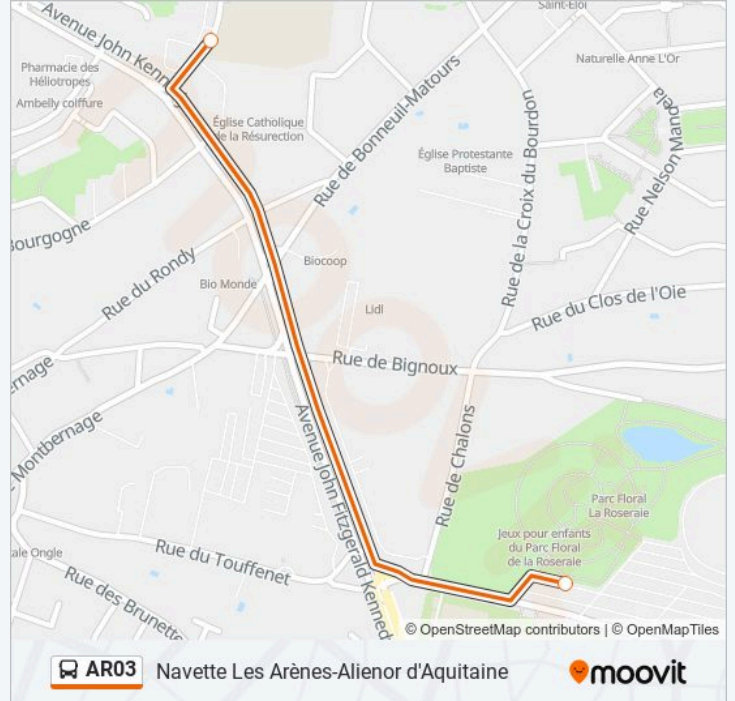

 **AR03****Navette Les Arènes-Alienor d'Aquitaine**

Téléchargez

La ligne AR03 de bus (Navette Les Arènes-Alienor d'Aquitaine) a 2 itinéraires. Pour les jours de la semaine, les heures de service sont:

(1) Alienor D'Aquitaine: 07:30(2) Les Arènes: 17:11 - 18:17

Utilisez l'application Moovit pour trouver la station de la ligne AR03 de bus la plus proche et savoir quand la prochaine ligne AR03 de bus arrive.

Direction: Alienor D'Aquitaine

2 arrêts

[VOIR LES HORAIRES DE LA LIGNE](#)

Informations de la ligne AR03 de bus**Direction:** Alienor D'Aquitaine**Arrêts:** 2**Durée du Trajet:** 4 min**Récapitulatif de la ligne:**

Direction: Les Arènes

2 arrêts

[VOIR LES HORAIRES DE LA LIGNE](#)