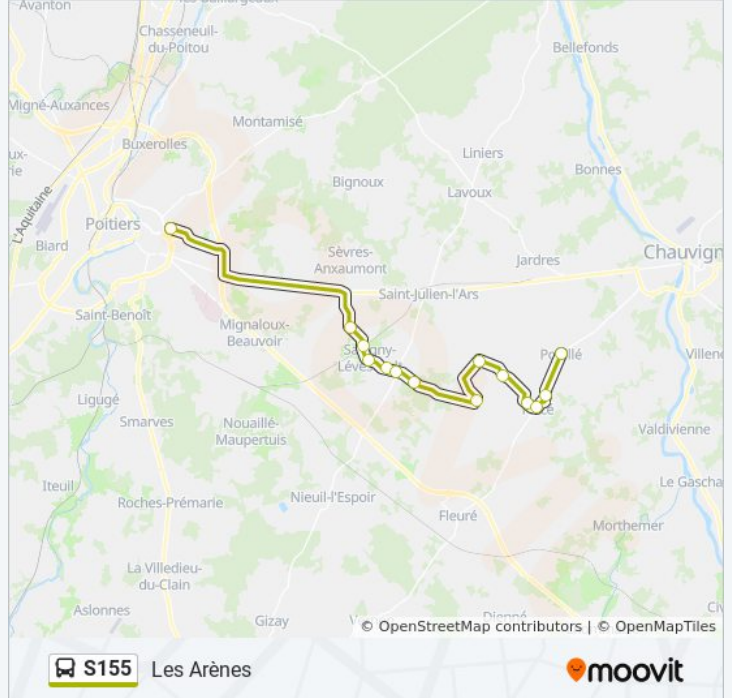

S155

Les Arènes

Téléchargez

La ligne S155 de bus (Les Arènes) a 2 itinéraires. Pour les jours de la semaine, les heures de service sont:

(1) Les Arènes: 06:38(2) Pouillé Place Du Bourg: 18:25

Utilisez l'application Moovit pour trouver la station de la ligne S155 de bus la plus proche et savoir quand la prochaine ligne S155 de bus arrive.

Direction: Les Arènes

14 arrêts

[VOIR LES HORAIRES DE LA LIGNE](#)

Pouillé Place Du Bourg

Petites Brandes

Tercé Centre

Gaballe

Pithière

Trembloux

La Quaillère

La Laize

Pré St-Bardin

Savigny Vallée

Savigny Bourg

Savigny Pn

Savigny Mingoire

Direction: Pouillé Place Du Bourg

14 arrêts

[VOIR LES HORAIRES DE LA LIGNE](#)

- Les Arènes
- Savigny Mingoire
- Savigny Pn
- Savigny Bourg
- Savigny Vallée
- Pré St-Bardin
- La Laize
- La Quailère
- Pithière
- Trembloux
- Gaballe
- Tercé Centre
- Petites Brandes
- Pouillé Place Du Bourg