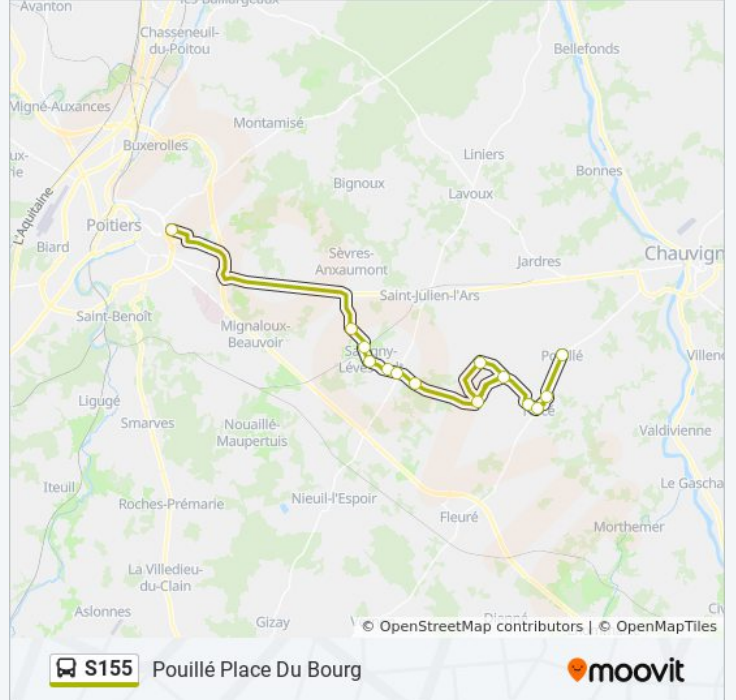

Trembloux

La Quaillère

La Laize

Pré St-Bardin

Savigny Vallée

Savigny Bourg

Savigny Pn

Savigny Mingoire

Direction: Pouillé Place Du Bourg

14 arrêts

[VOIR LES HORAIRES DE LA LIGNE](#)

- Les Arènes
- Savigny Mingoire
- Savigny Pn
- Savigny Bourg
- Savigny Vallée
- Pré St-Bardin
- La Laize
- La Quailère
- Pithière
- Trembloux
- Gaballe
- Tercé Centre
- Petites Brandes
- Pouillé Place Du Bourg

Horaires de la ligne S155 de bus

Horaires de l'itinéraire Pouillé Place Du Bourg:

lundi	18:25
mardi	18:25
mercredi	12:50
jeudi	18:25
vendredi	18:25
samedi	Pas Opérationnel
dimanche	Pas Opérationnel

Informations de la ligne S155 de bus

Direction: Pouillé Place Du Bourg

Arrêts: 14

Durée du Trajet: 42 min

Récapitulatif de la ligne:

Les horaires et trajets sur une carte de la ligne S155 de bus sont disponibles dans un fichier PDF hors-ligne sur moovitapp.com. Utilisez le [Appli Moovit](#) pour voir les horaires de bus, train ou métro en temps réel, ainsi que les instructions étape par étape pour tous les transports publics à Poitiers.