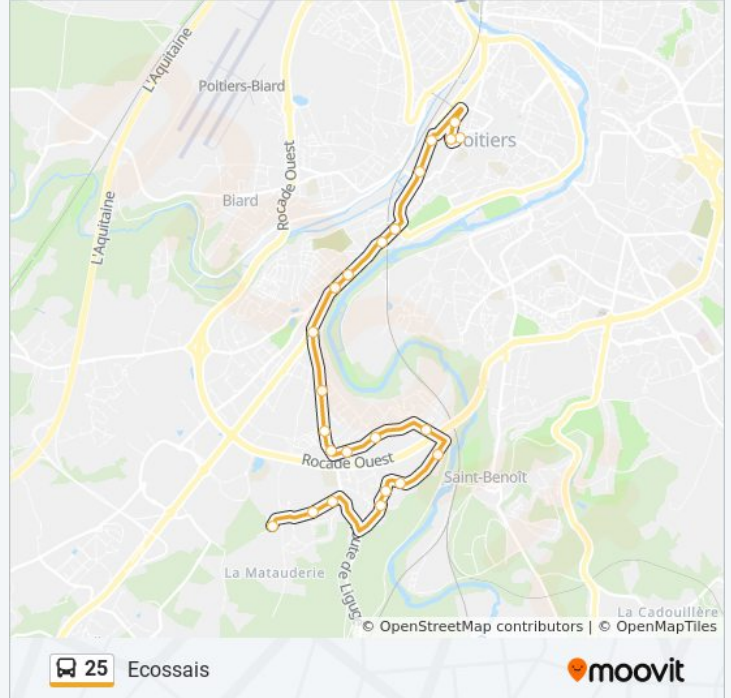

Pont Achard

Gare Pont Achard

Verdun

A. Briand

Ecossais

Les horaires et trajets sur une carte de la ligne 25 de bus sont disponibles dans un fichier PDF hors-ligne sur moovitapp.com. Utilisez le [Appli Moovit](#) pour voir les horaires de bus, train ou métro en temps réel, ainsi que les instructions étape par étape pour tous les transports publics à Poitiers.

[À propos de Moovit](#) • [Solutions MaaS](#) • [Pays disponibles](#) • [Communauté Moovit](#)

© 2024 Moovit - Tous droits réservés

**Consultez les horaires
d'arrivée en direct**