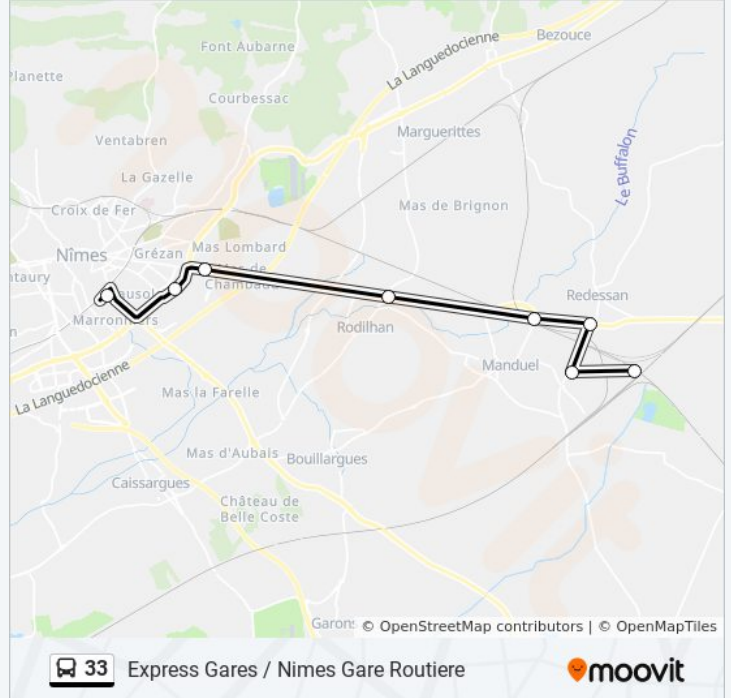

Les horaires et trajets sur une carte de la ligne 33 de bus sont disponibles dans un fichier PDF hors-ligne sur moovitapp.com. Utilisez le [Appli Moovit](#) pour voir les horaires de bus, train ou métro en temps réel, ainsi que les instructions étape par étape pour tous les transports publics à Nîmes.

[À propos de Moovit](#) • [Solutions MaaS](#) • [Pays disponibles](#) • [Communauté Moovit](#)

© 2024 Moovit - Tous droits réservés

**Consultez les horaires
d'arrivée en direct**