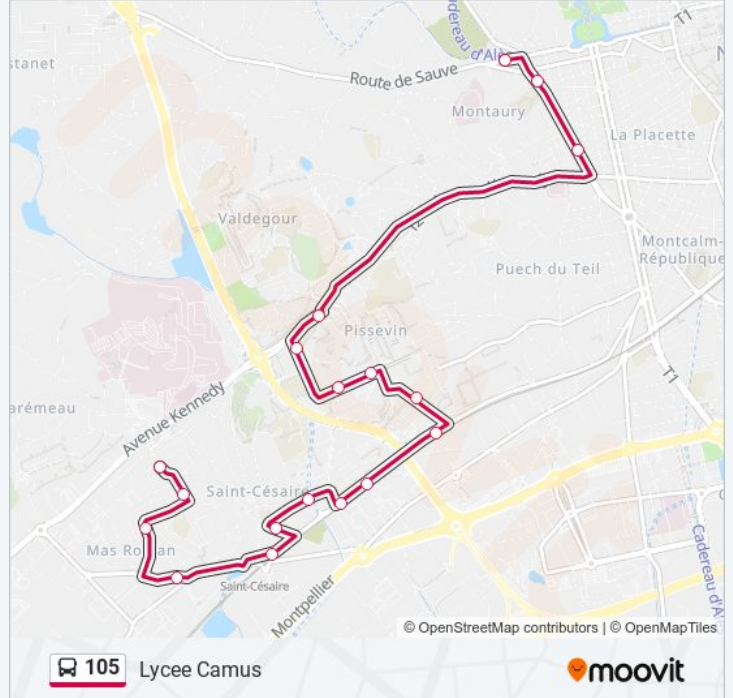

La ligne 105 de bus (Lycee Camus) a 2 itinéraires. Pour les jours de la semaine, les heures de service sont:

(1) Lycee Camus: 07:15 - 13:15(2) Mas Roman: 12:10 - 17:05

Utilisez l'application Moovit pour trouver la station de la ligne 105 de bus la plus proche et savoir quand la prochaine ligne 105 de bus arrive.

**Direction: Lycee Camus**

18 arrêts

[VOIR LES HORAIRES DE LA LIGNE](#)

Mas Roman  
Marechal Fayolle  
Marechal Joffre  
Curie  
La Plaine  
Place Des Ecoles  
Iut - Dayan  
Sacha Guitry  
Sadoul  
Le Dôme  
Poètes  
Pissevin  
Saint Pierre  
Utrillo  
Matisse  
Emilien Dumas  
Cadereau  
A. Camus

**Informations de la ligne 105 de bus****Direction:** Lycee Camus**Arrêts:** 18**Durée du Trajet:** 30 min**Récapitulatif de la ligne:**

## Direction: Mas Roman

18 arrêts

[VOIR LES HORAIRES DE LA LIGNE](#)

A. Camus  
 Cadereau  
 Emilien Dumas  
 Matisse  
 Utrillo  
 Saint Pierre  
 Pissevin  
 Poètes  
 Le Dôme  
 Sadoul  
 Sacha Guitry  
 Iut - Dayan  
 Place Des Ecoles  
 La Plaine  
 Curie  
 Marechal Joffre  
 Marechal Fayolle  
 Mas Roman