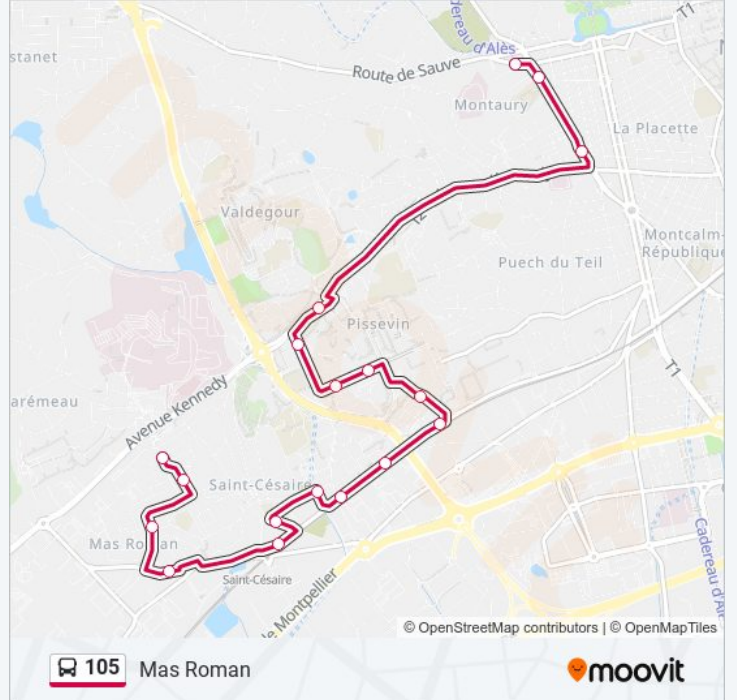

La ligne 105 de bus (Lycee Camus) a 2 itinéraires. Pour les jours de la semaine, les heures de service sont:

(1) Lycee Camus: 07:15 - 13:15(2) Mas Roman: 12:10 - 17:05

Utilisez l'application Moovit pour trouver la station de la ligne 105 de bus la plus proche et savoir quand la prochaine ligne 105 de bus arrive.

**Informations de la ligne 105 de bus****Direction:** Lycee Camus**Arrêts:** 18**Durée du Trajet:** 30 min**Récapitulatif de la ligne:**

## Direction: Mas Roman

18 arrêts

[VOIR LES HORAIRES DE LA LIGNE](#)

A. Camus  
 Cadereau  
 Emilien Dumas  
 Matisse  
 Utrillo  
 Saint Pierre  
 Pissevin  
 Poètes  
 Le Dôme  
 Sadoul  
 Sacha Guitry  
 Iut - Dayan  
 Place Des Ecoles  
 La Plaine  
 Curie  
 Marechal Joffre  
 Marechal Fayolle  
 Mas Roman

## Informations de la ligne 105 de bus

**Direction:** Mas Roman

**Arrêts:** 18

**Durée du Trajet:** 28 min

**Récapitulatif de la ligne:**

Les horaires et trajets sur une carte de la ligne 105 de bus sont disponibles dans un fichier PDF hors-ligne sur [moovitapp.com](https://moovitapp.com). Utilisez le [Appli Moovit](#) pour voir les horaires de bus, train ou métro en temps réel, ainsi que les instructions étape par étape pour tous les transports publics à Nîmes.