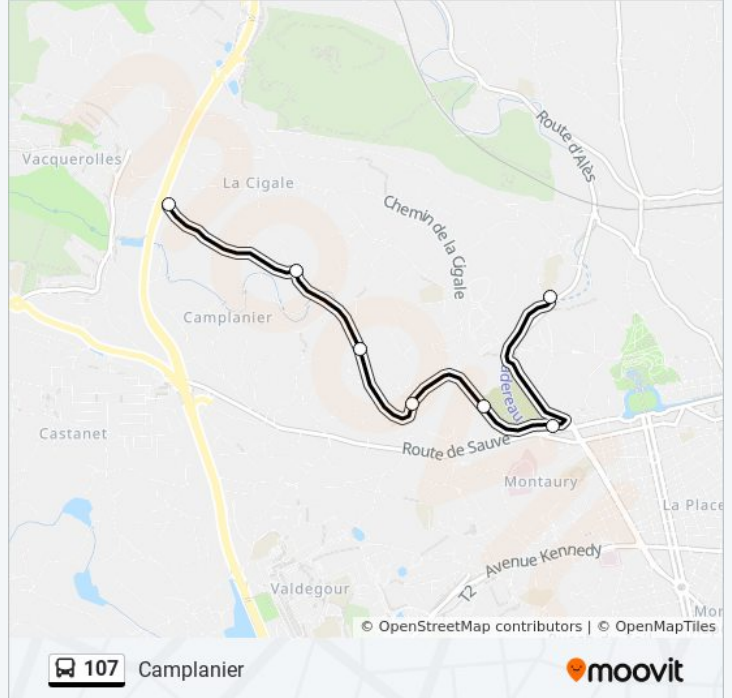

 107

Camplanier

Téléchargez

La ligne 107 de bus (Camplanier) a 2 itinéraires. Pour les jours de la semaine, les heures de service sont:

(1) Camplanier: 16:15 - 17:10(2) Collège Jean Rostand: 07:30

Utilisez l'application Moovit pour trouver la station de la ligne 107 de bus la plus proche et savoir quand la prochaine ligne 107 de bus arrive.

Direction: Camplanier

7 arrêts

[VOIR LES HORAIRES DE LA LIGNE](#)

Rostand

Canteduc

Ecoliers

Le Hameau

Sureau

2 Colonnes

Camplanier

Horaires de la ligne 107 de bus

Horaires de l'itinéraire Camplanier:

lundi	16:15 - 17:10
mardi	16:15 - 17:10
mercredi	12:10
jeudi	16:15 - 17:10
vendredi	16:15 - 17:10
samedi	Pas Opérationnel
dimanche	Pas Opérationnel

Informations de la ligne 107 de bus**Direction:** Camplanier**Arrêts:** 7**Durée du Trajet:** 10 min**Récapitulatif de la ligne:**

Direction: Collège Jean Rostand

7 arrêts

[VOIR LES HORAIRES DE LA LIGNE](#)