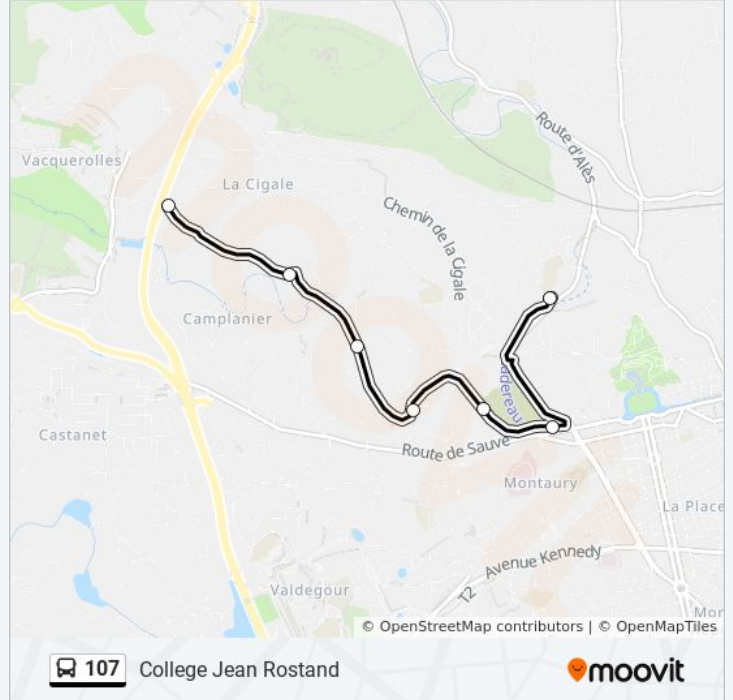

Les horaires et trajets sur une carte de la ligne 107 de bus sont disponibles dans un fichier PDF hors-ligne sur moovitapp.com. Utilisez le [Appli Moovit](#) pour voir les horaires de bus, train ou métro en temps réel, ainsi que les instructions étape par étape pour tous les transports publics à Nîmes.

[À propos de Moovit](#) • [Solutions MaaS](#) • [Pays disponibles](#) • [Communauté Moovit](#)

© 2024 Moovit - Tous droits réservés

**Consultez les horaires
d'arrivée en direct**