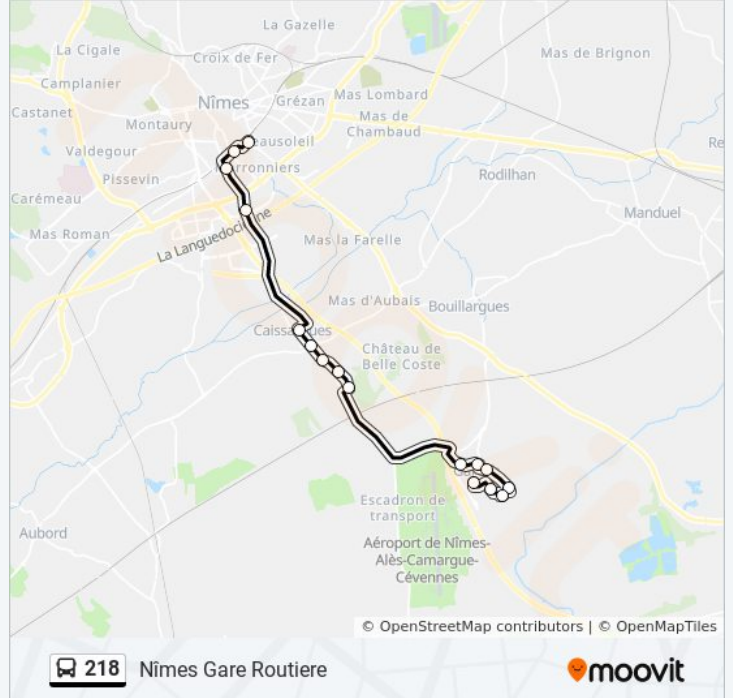

218

Garons

Téléchargez

La ligne 218 de bus (Garons) a 2 itinéraires. Pour les jours de la semaine, les heures de service sont:

(1) Garons: 16:15 - 18:15(2) Nîmes Gare Routiere: 06:55 - 07:09

Utilisez l'application Moovit pour trouver la station de la ligne 218 de bus la plus proche et savoir quand la prochaine ligne 218 de bus arrive.

Informations de la ligne 218 de bus**Direction:** Garons**Arrêts:** 18**Durée du Trajet:** 35 min**Récapitulatif de la ligne:**

Direction: Nîmes Gare Routiere

17 arrêts

[VOIR LES HORAIRES DE LA LIGNE](#)

Horaires de la ligne 218 de bus

Horaires de l'itinéraire Nîmes Gare Routiere:

lundi	06:55 - 07:09
mardi	06:55 - 07:09
mercredi	06:55 - 07:09
jeudi	06:55 - 07:09
vendredi	06:55 - 07:09
samedi	Pas Opérationnel
dimanche	Pas Opérationnel

Informations de la ligne 218 de bus

Direction: Nîmes Gare Routiere

Arrêts: 17

Durée du Trajet: 37 min

Récapitulatif de la ligne:

Les horaires et trajets sur une carte de la ligne 218 de bus sont disponibles dans un fichier PDF hors-ligne sur moovitapp.com. Utilisez le [Appli Moovit](#) pour voir les horaires de bus, train ou métro en temps réel, ainsi que les instructions étape par étape pour tous les transports publics à Nîmes.