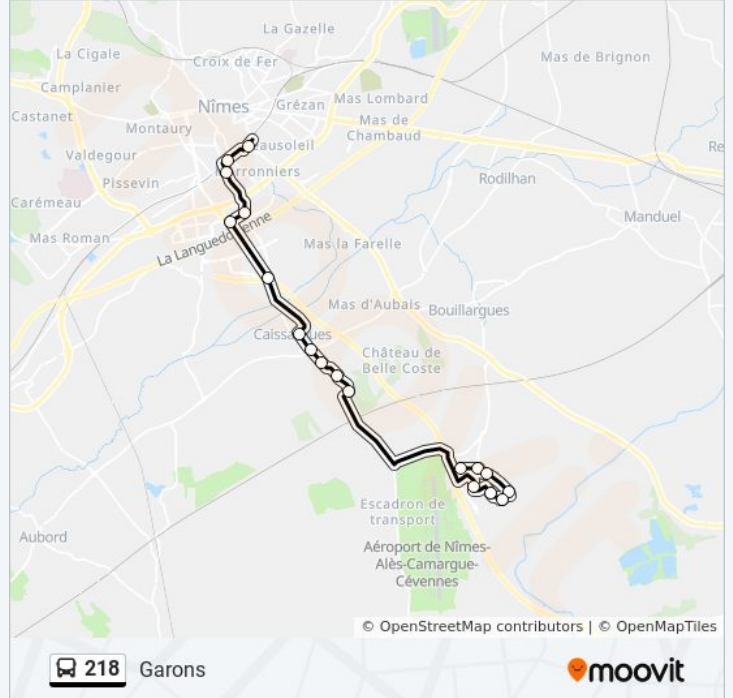

218

Garons

Téléchargez

La ligne 218 de bus (Garons) a 2 itinéraires. Pour les jours de la semaine, les heures de service sont:

(1) Garons: 16:15 - 18:15(2) Nîmes Gare Routiere: 06:55 - 07:09

Utilisez l'application Moovit pour trouver la station de la ligne 218 de bus la plus proche et savoir quand la prochaine ligne 218 de bus arrive.

Parking Relais - A54

Saquetoun

Olivette

Abrivado

Clos Mirman

Le Clos Sud

Champs De Mars

Alizes

Florentines

Montval

Toscane

Grand'Rue

Grand'Terre

Horaires de la ligne 218 de bus

Horaires de l'itinéraire Garons:

lundi	16:15 - 18:15
mardi	16:15 - 18:15
mercredi	12:15
jeudi	16:15 - 18:15
vendredi	16:15 - 18:15
samedi	Pas Opérationnel
dimanche	Pas Opérationnel

Informations de la ligne 218 de bus**Direction:** Garons**Arrêts:** 18**Durée du Trajet:** 35 min**Récapitulatif de la ligne:**

Direction: Nîmes Gare Routiere

17 arrêts

[VOIR LES HORAIRES DE LA LIGNE](#)