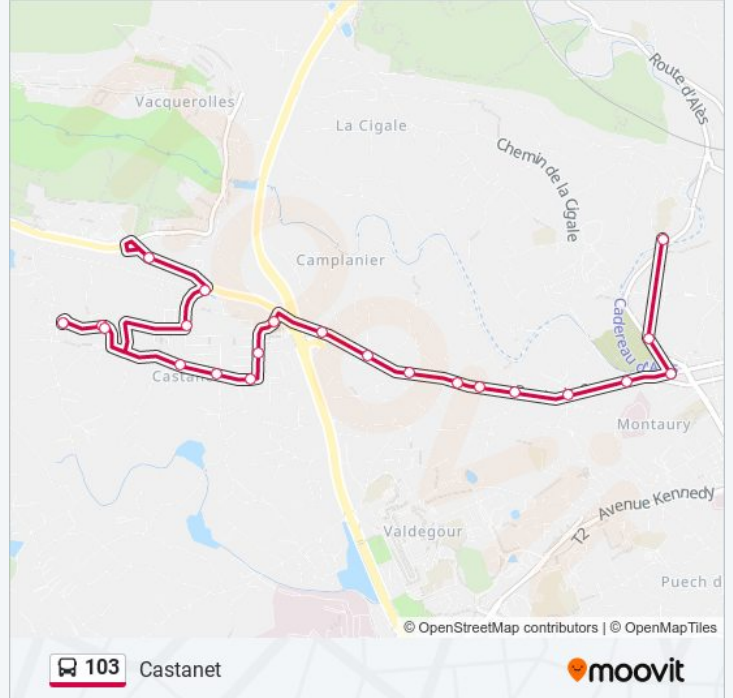

 103

Castanet

Téléchargez

La ligne 103 de bus (Castanet) a 3 itinéraires. Pour les jours de la semaine, les heures de service sont:  
(1) Castanet: 16:15(2) Collège Jean Rostand: 07:12 - 13:01(3) Vacquerolles - Golf / Petit Vedelin: 12:10 - 17:10  
Utilisez l'application Moovit pour trouver la station de la ligne 103 de bus la plus proche et savoir quand la prochaine ligne 103 de bus arrive.

## Direction: Castanet

22 arrêts

[VOIR LES HORAIRES DE LA LIGNE](#)

Rostand  
Cimetière Protestant  
A. Camus  
Sauve  
3 Piliers  
Puits Roule  
Bonne Brise  
Chemin De Valdegour  
Grotte Des Fees  
Robinson  
Chemin Du Calvaire  
Goelands  
Mouettes  
Oiseaux  
Cols Verts  
Cygnes  
La Jasse  
Mas Baron  
La Jasse  
Albatros  
Pelicans

## Horaires de la ligne 103 de bus

Horaires de l'itinéraire Castanet:

lundi	16:15
mardi	16:15
mercredi	12:10
jeudi	16:15
vendredi	16:15
samedi	Pas Opérationnel
dimanche	Pas Opérationnel

## Informations de la ligne 103 de bus

**Direction:** Castanet

**Arrêts:** 22

**Durée du Trajet:** 25 min

**Récapitulatif de la ligne:**