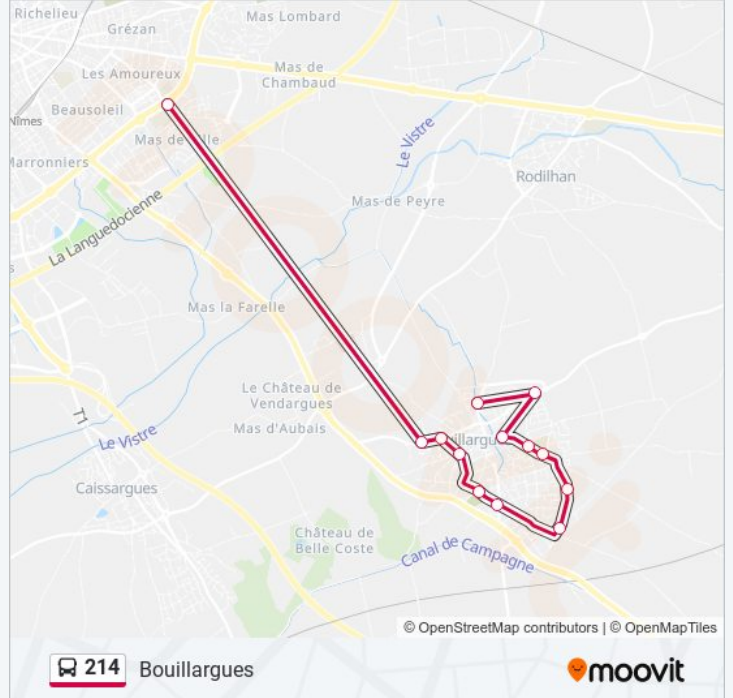

Utilisez l'application Moovit pour trouver la station de la ligne 214 de bus la plus proche et savoir quand la prochaine ligne 214 de bus arrive.

**Direction: Bouillargues**

13 arrêts

[VOIR LES HORAIRES DE LA LIGNE](#)

Gymnase

La Source

La Madone

Mas D'Iglon

Soleil Levant

**Horaires de la ligne 214 de bus**

Horaires de l'itinéraire Bouillargues:

lundi	16:15 - 18:15
mardi	16:15 - 18:15
mercredi	12:15
jeudi	16:15 - 18:15
vendredi	16:15 - 18:15
samedi	Pas Opérationnel
dimanche	Pas Opérationnel

**Informations de la ligne 214 de bus****Direction:** Bouillargues**Arrêts:** 13**Durée du Trajet:** 27 min**Récapitulatif de la ligne:**