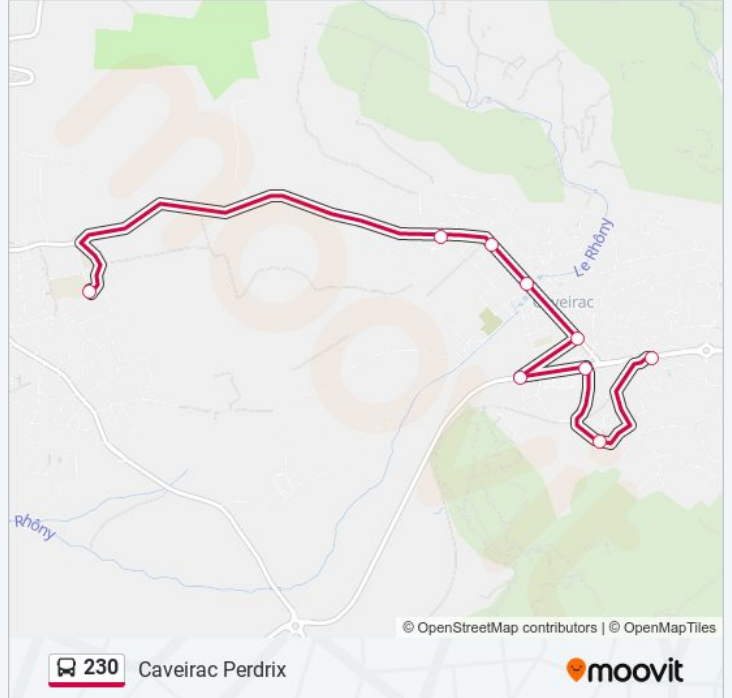

Utilisez l'application Moovit pour trouver la station de la ligne 230 de bus la plus proche et savoir quand la prochaine ligne 230 de bus arrive.

Direction: Caveirac

10 arrêts

[VOIR LES HORAIRES DE LA LIGNE](#)

Direction: Caveirac Perdrix

Arrêts: 9

Durée du Trajet: 20 min

Récapitulatif de la ligne:

Direction: Caveirac Perdrix Via Langlade

12 arrêts

[VOIR LES HORAIRES DE LA LIGNE](#)

College De Clarensac

Chasselas

Florentin

Genets

Bleuets

Font Barin

Voie Verte

Le Visago

Ecole