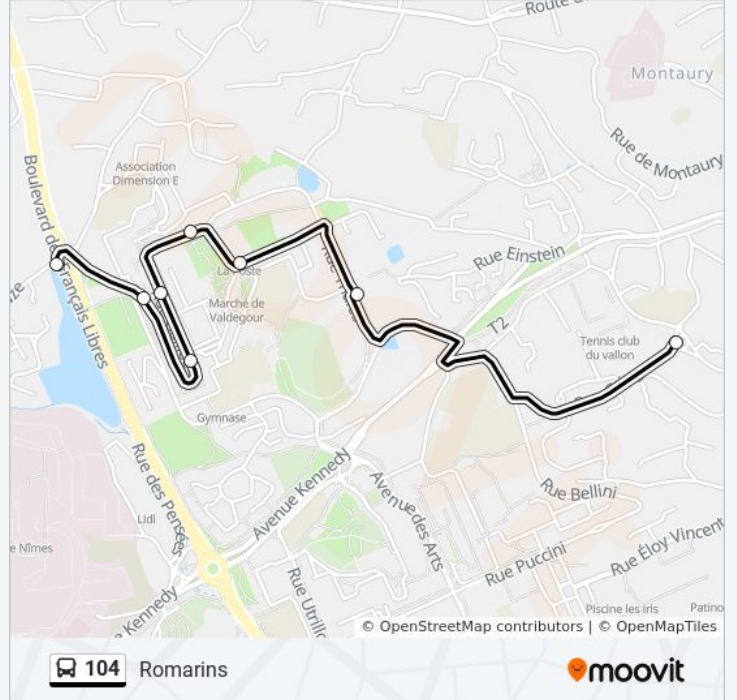

Les horaires et trajets sur une carte de la ligne 104 de bus sont disponibles dans un fichier PDF hors-ligne sur moovitapp.com. Utilisez le [Appli Moovit](#) pour voir les horaires de bus, train ou métro en temps réel, ainsi que les instructions étape par étape pour tous les transports publics à Nîmes.

[À propos de Moovit](#) • [Solutions MaaS](#) • [Pays disponibles](#) • [Communauté Moovit](#)

© 2024 Moovit - Tous droits réservés

**Consultez les horaires
d'arrivée en direct**