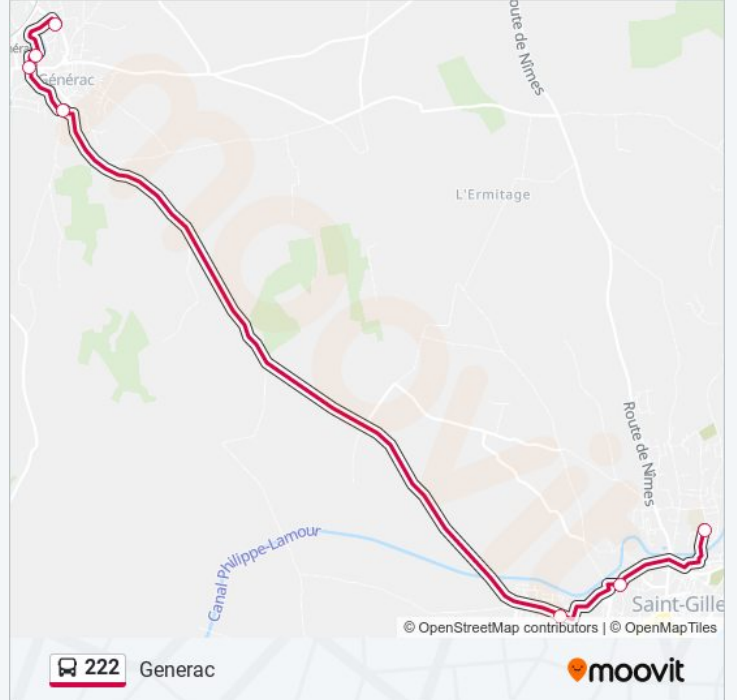

Utilisez l'application Moovit pour trouver la station de la ligne 222 de bus la plus proche et savoir quand la prochaine ligne 222 de bus arrive.

Direction: College Jean Vilar

8 arrêts

[VOIR LES HORAIRES DE LA LIGNE](#)

Informations de la ligne 222 de bus**Direction:** College Jean Vilar**Arrêts:** 8**Durée du Trajet:** 22 min**Récapitulatif de la ligne:**

Direction: Generac

7 arrêts

[VOIR LES HORAIRES DE LA LIGNE](#)

- Jean Vilar
- Sarriette
- St Louis
- Chateau
- E. Bilhau
- Aurillon
- Chenevieres

Informations de la ligne 222 de bus

Direction: Generac

Arrêts: 7

Durée du Trajet: 22 min

Récapitulatif de la ligne:

Les horaires et trajets sur une carte de la ligne 222 de bus sont disponibles dans un fichier PDF hors-ligne sur moovitapp.com. Utilisez le Appli Moovit pour voir les horaires de bus, train ou métro en temps réel, ainsi que les instructions étape par étape pour tous les transports publics à Nîmes.