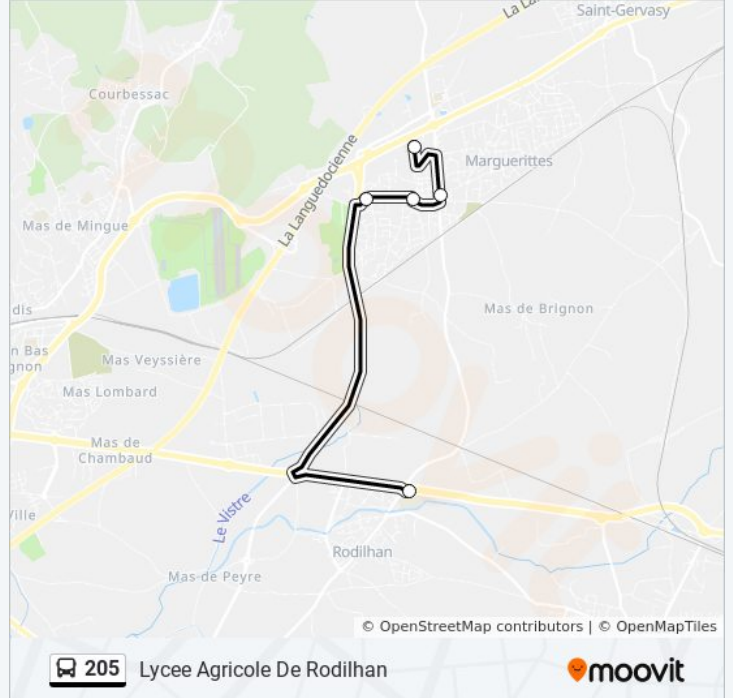

 205

Lycee Agricole De Rodilhan

Téléchargez

La ligne 205 de bus (Lycee Agricole De Rodilhan) a 2 itinéraires. Pour les jours de la semaine, les heures de service sont:

(1) Lycee Agricole De Rodilhan: 07:35(2) Marguerittes: 17:40

Utilisez l'application Moovit pour trouver la station de la ligne 205 de bus la plus proche et savoir quand la prochaine ligne 205 de bus arrive.

Direction: Lycee Agricole De Rodilhan

5 arrêts

[VOIR LES HORAIRES DE LA LIGNE](#)

Lou Castellas

La Vierge

Victoire

Clos Barthes

Chemin Des Canaux

Horaires de la ligne 205 de bus

Horaires de l'itinéraire Lycee Agricole De Rodilhan:

lundi	08:00
mardi	07:35
mercredi	07:35
jeudi	07:35
vendredi	07:35
samedi	Pas Opérationnel
dimanche	Pas Opérationnel

Informations de la ligne 205 de bus**Direction:** Lycee Agricole De Rodilhan**Arrêts:** 5**Durée du Trajet:** 18 min**Récapitulatif de la ligne:**

Direction: Marguerittes

5 arrêts

[VOIR LES HORAIRES DE LA LIGNE](#)