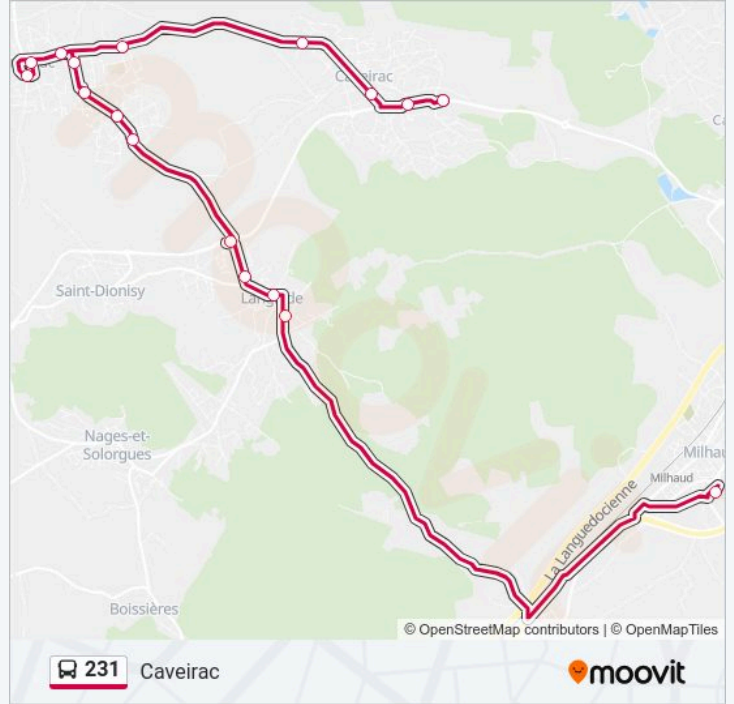

Les horaires et trajets sur une carte de la ligne 231 de bus sont disponibles dans un fichier PDF hors-ligne sur moovitapp.com. Utilisez le Appli Moovit pour voir les horaires de bus, train ou métro en temps réel, ainsi que les instructions étape par étape pour tous les transports publics à Nimes.

© 2025 Moovit - Tous droits réservés