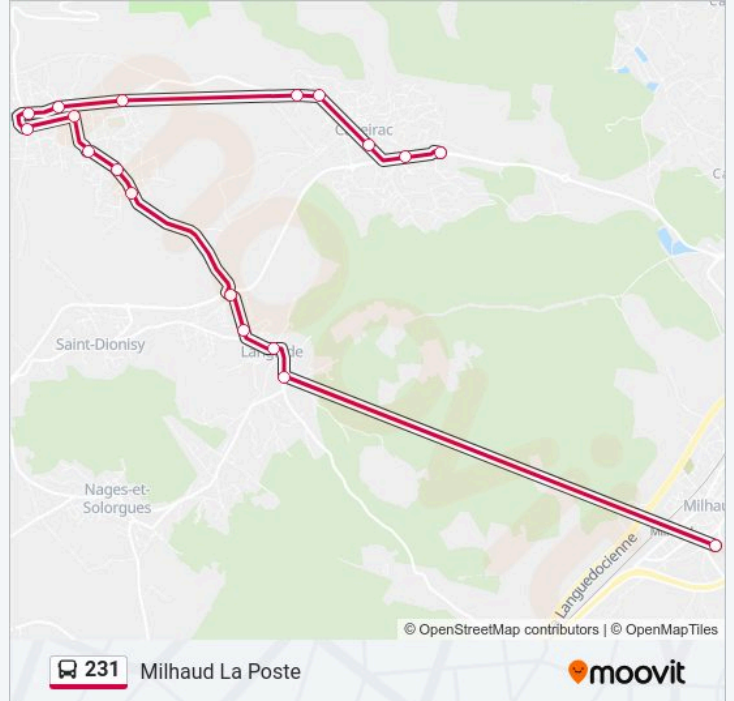

Ligne 231**Milhaud La Poste**

Téléchargez

La ligne 231 de bus (Milhaud La Poste) a 2 itinéraires. Pour les jours de la semaine, les heures de service sont:

(1) Milhaud La Poste: 07:45(2) Caveirac: 17:45

Utilisez l'application Moovit pour trouver la station de la ligne 231 de bus la plus proche et savoir quand la prochaine ligne 231 de bus arrive.

Direction: Milhaud La Poste

18 arrêts

[VOIR LES HORAIRES DE LA LIGNE](#)

Ramias

Terre Rouge

Mediatheque

Bout De Vue

Cascades

Font Barin

Voie Verte

Le Visago

Ecole

Lycee De Milhaud

Horaires de la ligne 231 de bus

Horaires de l'itinéraire Milhaud La Poste:

lundi	07:45
mardi	07:45
mercredi	07:45
jeudi	07:45
vendredi	07:45
samedi	Pas Opérationnel
dimanche	Pas Opérationnel

Informations de la ligne 231 de bus**Direction:** Milhaud La Poste**Arrêts:** 18**Durée du Trajet:** 35 min**Récapitulatif de la ligne:**

Direction: Caveirac

17 arrêts

[VOIR LES HORAIRES DE LA LIGNE](#)

Lycee De Milhaud