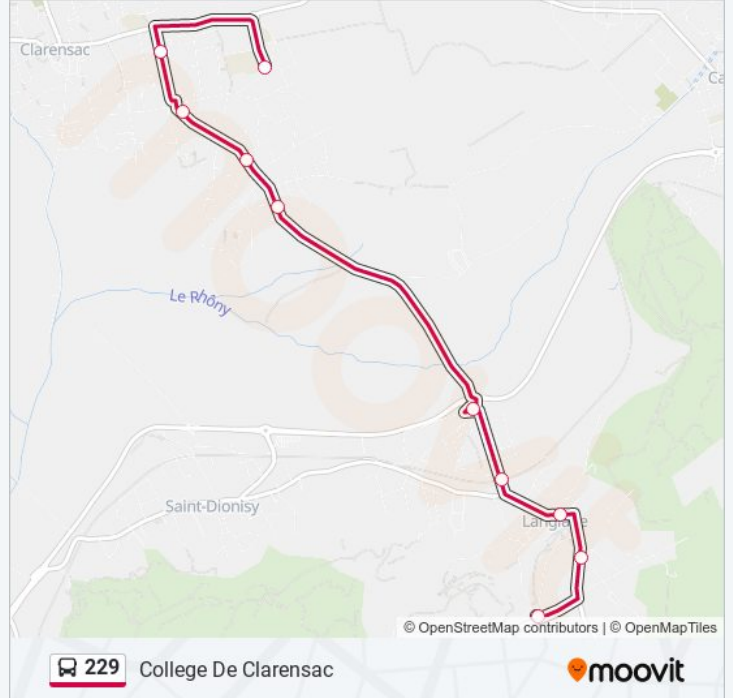

Utilisez l'application Moovit pour trouver la station de la ligne 229 de bus la plus proche et savoir quand la prochaine ligne 229 de bus arrive.

Direction: College De Clarensac

10 arrêts

[VOIR LES HORAIRES DE LA LIGNE](#)

Tres Patas

Ecole

Le Visago

Voie Verte

Font Barin

Bleuets

Genets

Florentin

Chasselas

College De Clarensac

Horaires de la ligne 229 de bus

Horaires de l'itinéraire College De Clarensac:

lundi	07:52 - 08:53
mardi	07:52 - 08:53
mercredi	07:52 - 08:53
jeudi	07:52 - 08:53
vendredi	07:52 - 08:53
samedi	Pas Opérationnel
dimanche	Pas Opérationnel

Informations de la ligne 229 de bus**Direction:** College De Clarensac**Arrêts:** 10**Durée du Trajet:** 17 min**Récapitulatif de la ligne:**

Direction: Langlade

10 arrêts

[VOIR LES HORAIRES DE LA LIGNE](#)