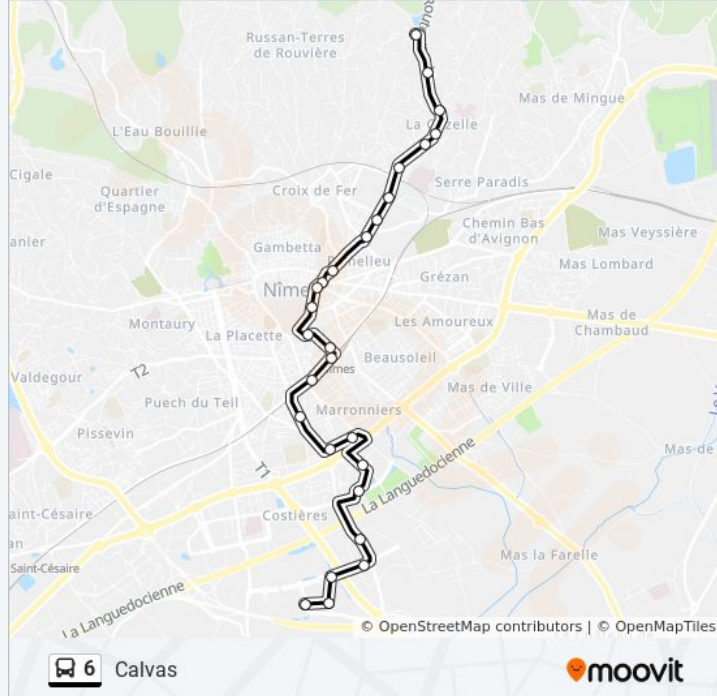

**Direction: Calvas**

27 arrêts

[VOIR LES HORAIRES DE LA LIGNE](#)

Carré Sud

Paul Laurent

Baillet

C.A.F

Multiplexe

Esplanade T2

Amiral Courbet

Porte Auguste

Daguet

Mont Duplan

Sully

Doumergue

Jean Bouin

**Informations de la ligne 6 de bus****Direction:** Calvas**Arrêts:** 27**Durée du Trajet:** 35 min**Récapitulatif de la ligne:**

Kléber

Gazelle

Chalet

3 Ponts

Lune

Calvas

### Direction: Carre Sud

25 arrêts

[VOIR LES HORAIRES DE LA LIGNE](#)

Calvas

Lune

3 Ponts

Chalet

Gazelle