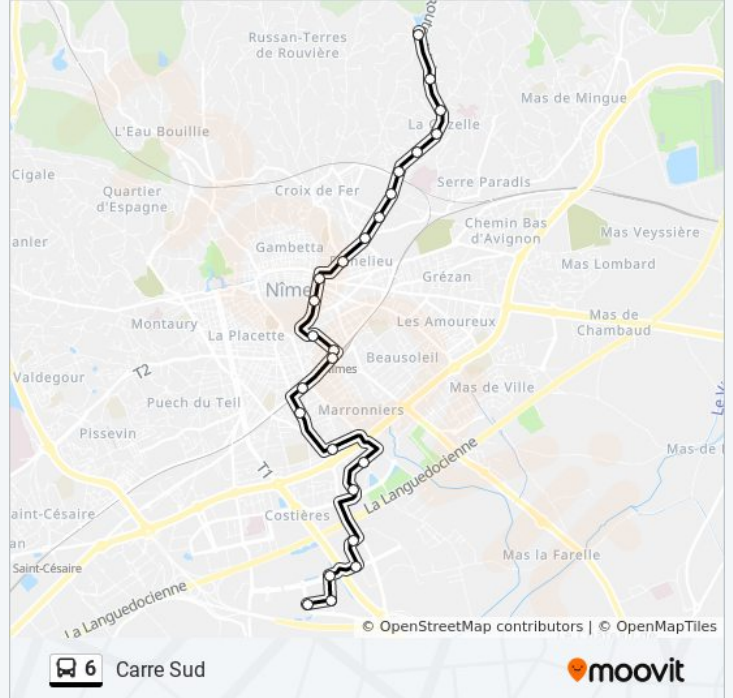

Esplanade T2

Amiral Courbet

Porte Auguste

Daguet

Mont Duplan

Sully

Doumergue

Jean Bouin

Gare Feuchères

Gare Triaire

Planas

Bethléem

Forez

### Horaires de la ligne 6 de bus

Horaires de l'itinéraire Carre Sud:

lundi	05:58 - 20:22
mardi	05:58 - 20:22
mercredi	05:58 - 20:22
jeudi	05:58 - 20:22
vendredi	05:58 - 20:22
samedi	05:58 - 20:28
dimanche	07:00 - 20:00

### Informations de la ligne 6 de bus

**Direction:** Carre Sud

**Arrêts:** 25

**Durée du Trajet:** 34 min

**Récapitulatif de la ligne:**

Georges Besse 3  
Georges Besse 2  
Multiplexe  
C.A.F  
Baillet  
Paul Laurent  
Carré Sud