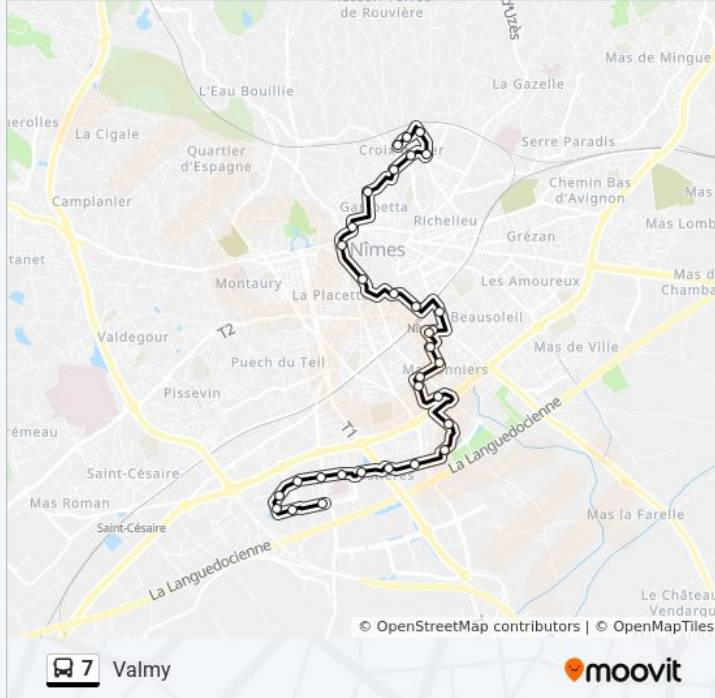

**Direction: Valmy**

32 arrêts

[VOIR LES HORAIRES DE LA LIGNE](#)

Ville Active

Prouvé

Parc Des Loisirs

Ledoux

Lauriers

**Informations de la ligne 7 de bus****Direction:** Valmy**Arrêts:** 32**Durée du Trajet:** 36 min**Récapitulatif de la ligne:**

Esplanade T2

Arènes

Maison Carrée

Bouquerie

Porte D'Alès

Saint Luc

M. Doze

### Direction: Ville Active

26 arrêts

[VOIR LES HORAIRES DE LA LIGNE](#)

Valmy

Saint Luc

Porte D'Ales

Lampèze

Bouquerie