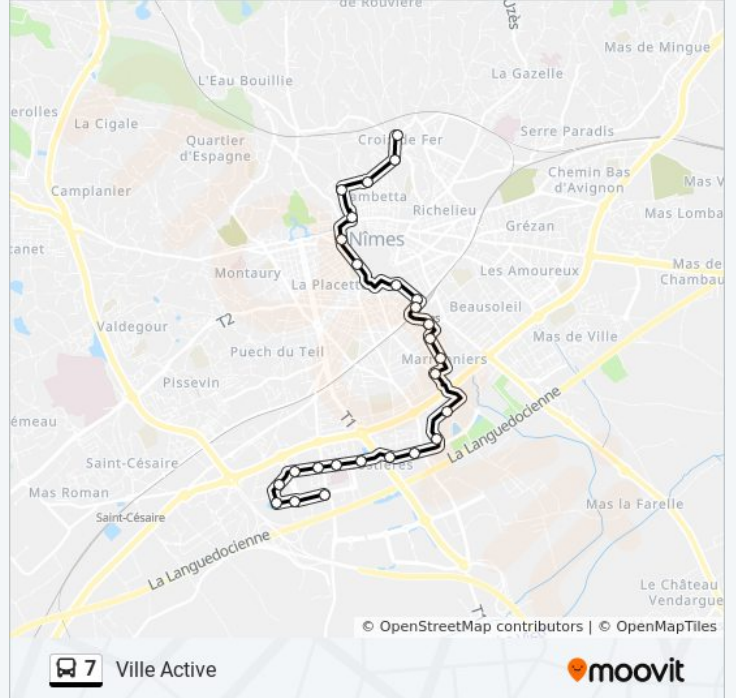

Costières

Polyclinique Grand Sud

Mimosas

Lauriers

Ledoux

Parc Des Loisirs

Prouvé

Ville Active

Les horaires et trajets sur une carte de la ligne 7 de bus sont disponibles dans un fichier PDF hors-ligne sur moovitapp.com. Utilisez le [Appli Moovit](#) pour voir les horaires de bus, train ou métro en temps réel, ainsi que les instructions étape par étape pour tous les transports publics à Nîmes.

[À propos de Moovit](#) • [Solutions MaaS](#) • [Pays disponibles](#) • [Communauté Moovit](#)

© 2024 Moovit - Tous droits réservés

**Consultez les horaires
d'arrivée en direct**