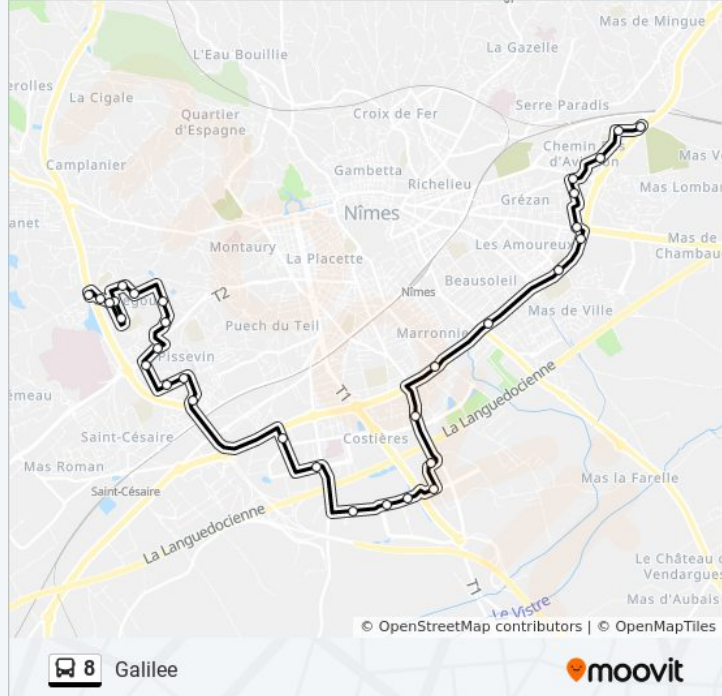

La ligne 8 de bus (Galilee) a 2 itinéraires. Pour les jours de la semaine, les heures de service sont:

(1) Galilee: 06:36 - 20:00(2) Pont De Justice: 06:25 - 20:06

Utilisez l'application Moovit pour trouver la station de la ligne 8 de bus la plus proche et savoir quand la prochaine ligne 8 de bus arrive.

**Direction: Galilee**

33 arrêts

[VOIR LES HORAIRES DE LA LIGNE](#)

Pont De Justice  
Felix Éboué  
Jean Moulin  
Brunswick  
Clos D'Orville  
Schuman  
Mas Verdier  
Philippe Lamour  
Dali  
Pierre Mendès France  
Pierre Gamel  
Georges Besse  
Multiplexe  
C.A.F  
Baillet  
Lauret  
Coudou  
Ville Active  
Jean Monnet  
Porte Des Arts  
Pissevin

**Informations de la ligne 8 de bus****Direction:** Galilee**Arrêts:** 33**Durée du Trajet:** 46 min**Récapitulatif de la ligne:**

Saint Pierre

Utrillo

Matisse

Valdegour

Paul Marcellin

Newton

Archimède

### Direction: Pont De Justice

28 arrêts

[VOIR LES HORAIRES DE LA LIGNE](#)

Galilée

Avogadro

Archimède

Newton

Paul Marcellin