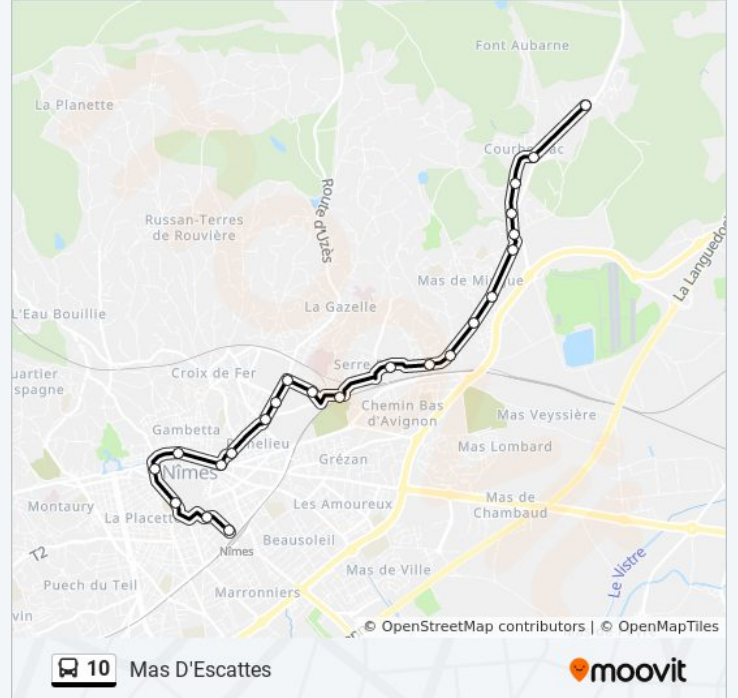

Citadelle

Ecole De Police

Fontille

Val Joli

Courbessac

Mas D'Escattes

Les horaires et trajets sur une carte de la ligne 10 de bus sont disponibles dans un fichier PDF hors-ligne sur moovitapp.com. Utilisez le [Appli Moovit](#) pour voir les horaires de bus, train ou métro en temps réel, ainsi que les instructions étape par étape pour tous les transports publics à Nîmes.

[À propos de Moovit](#) • [Solutions MaaS](#) • [Pays disponibles](#) • [Communauté Moovit](#)

© 2024 Moovit - Tous droits réservés

**Consultez les horaires
d'arrivée en direct**