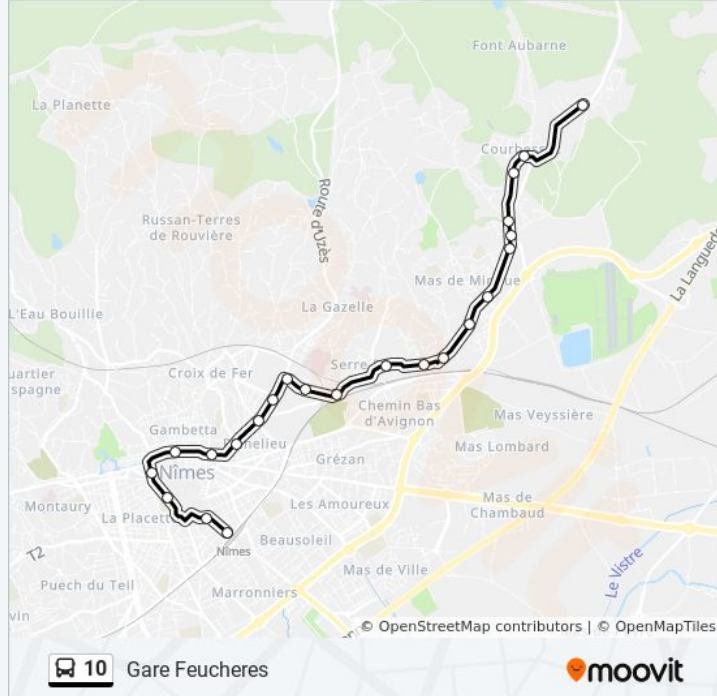

### Direction: Gare Feucheres

24 arrêts

[VOIR LES HORAIRES DE LA LIGNE](#)

Mas D'Escattes  
Courbessac  
Val Joli  
Fontille  
École De Police  
Citadelle  
Mas De Mingue  
Mireille De La Crau  
Hirondelle  
Serre Paradis  
Chabaud  
Henri Frenay  
Vignault  
Fenouillet  
Franciscaines  
Doumergue  
Sully  
Mont Duplan  
Daguet  
Gambetta-Coupole  
Maison Carrée

### Horaires de la ligne 10 de bus

Horaires de l'itinéraire Gare Feucheres:

lundi	06:28 - 19:58
mardi	06:28 - 19:58
mercredi	06:28 - 19:58
jeudi	06:28 - 19:58
vendredi	06:28 - 19:58
samedi	06:28 - 19:58
dimanche	08:05 - 19:38

### Informations de la ligne 10 de bus

**Direction:** Gare Feucheres

**Arrêts:** 24

**Durée du Trajet:** 28 min

**Récapitulatif de la ligne:**

Arènes

Esplanade T2

Gare Feuchères

### Direction: Mas D'Escattes

24 arrêts

[VOIR LES HORAIRES DE LA LIGNE](#)

Gare Feuchères

Esplanade T2

Arènes

Maison Carrée

Gambetta - Coupole