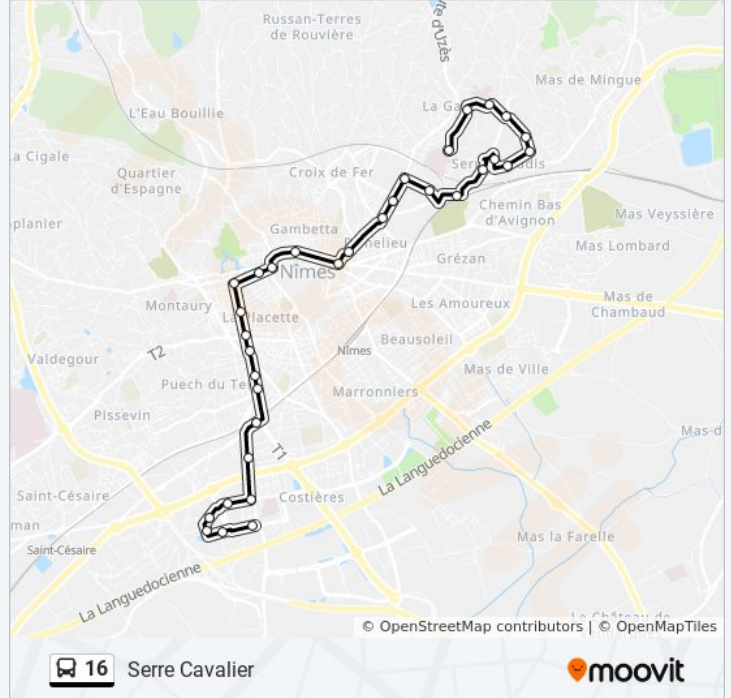

La ligne 16 de bus (Serre Cavalier) a 2 itinéraires. Pour les jours de la semaine, les heures de service sont:

(1) Serre Cavalier: 06:44 - 20:05(2) Ville Active: 06:26 - 19:51

Utilisez l'application Moovit pour trouver la station de la ligne 16 de bus la plus proche et savoir quand la prochaine ligne 16 de bus arrive.

**Direction: Serre Cavalier**

33 arrêts

[VOIR LES HORAIRES DE LA LIGNE](#)

Ville Active  
Prouvé  
Parc Des Loisirs  
Ledoux  
Lauriers  
Mimosas  
Capouchine  
Soboul  
Europe  
De Seynes  
Severine  
Jaurès  
Placette  
Jules Guesde  
Place D'Assas  
Maison Carrée  
Gambetta - Coupole  
Daguet  
Mont Duplan  
Sully  
Doumergue

**Informations de la ligne 16 de bus****Direction:** Serre Cavalier**Arrêts:** 33**Durée du Trajet:** 40 min**Récapitulatif de la ligne:**

Jean Bouin

Fenouillet

Vignault

Montagnette

Justices Vieilles

Chabaud

### Direction: Ville Active

32 arrêts

[VOIR LES HORAIRES DE LA LIGNE](#)

Serre Cavalier

Ambroise Croizat

Sophoras

Gabriel Faure

Pervenches