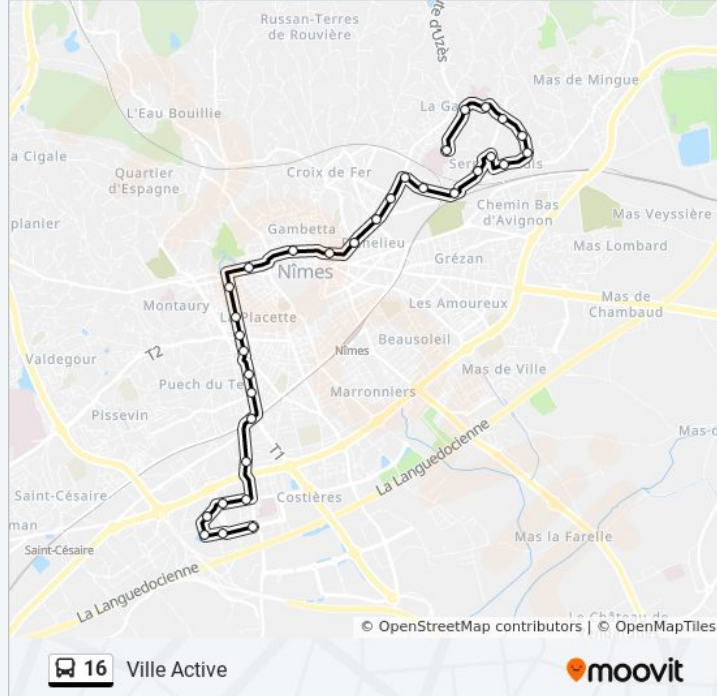

Place D'Assas

Jules Guesde

Placette

Jaurès

Severine

De Seynes

Europe

Hemingway

Capouchine

Mimosas

Lauriers

Ledoux

Parc Des Loisirs

Prouvé

Ville Active

Les horaires et trajets sur une carte de la ligne 16 de bus sont disponibles dans un fichier PDF hors-ligne sur moovitapp.com. Utilisez le [Appli Moovit](#) pour voir les horaires de bus, train ou métro en temps réel, ainsi que les instructions étape par étape pour tous les transports publics à Nîmes.

[À propos de Moovit](#) • [Solutions MaaS](#) • [Pays disponibles](#) • [Communauté Moovit](#)

© 2024 Moovit - Tous droits réservés

**Consultez les horaires
d'arrivée en direct**