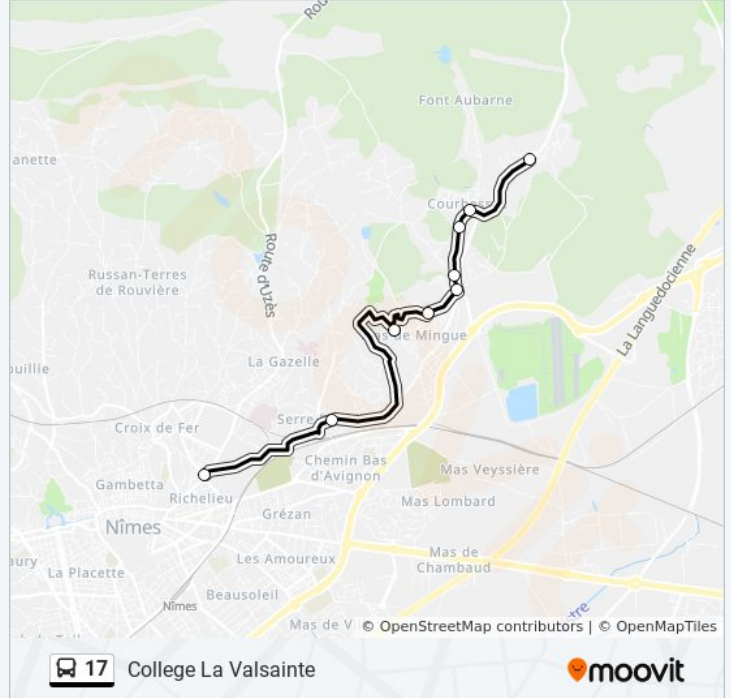

Informations de la ligne 17 de bus

Direction: College Ada Lovelace

Arrêts: 18

Durée du Trajet: 11 min

Récapitulatif de la ligne:

Direction: College La Valsainte

20 arrêts

[VOIR LES HORAIRES DE LA LIGNE](#)

Informations de la ligne 17 de bus

Direction: College La Valsainte

Arrêts: 20

Durée du Trajet: 44 min

Récapitulatif de la ligne:

Chabaud

Sully

Direction: Courbessac

6 arrêts

[VOIR LES HORAIRES DE LA LIGNE](#)

Ada Lovelace

Jean D'Ormesson

Ecole De Police

Fontille

Val Joli

Courbessac