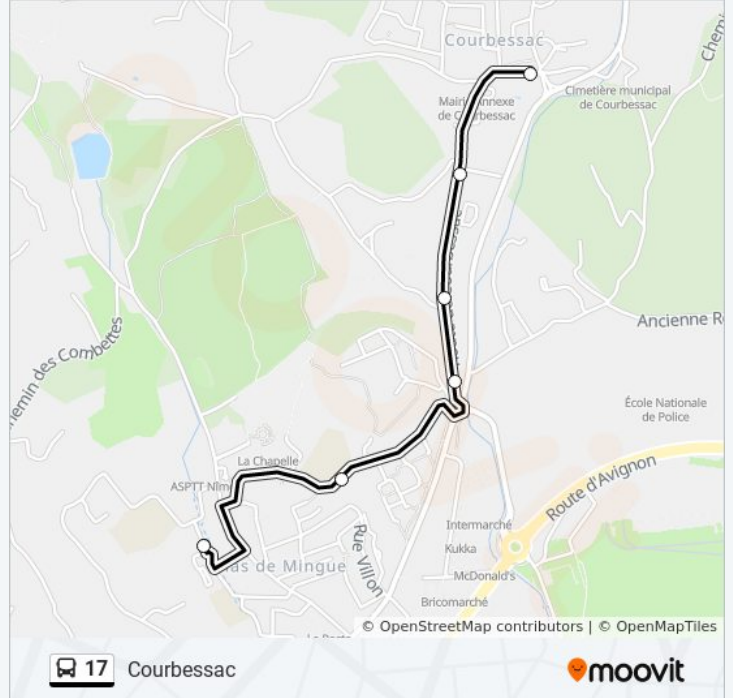

Informations de la ligne 17 de bus

Direction: College Ada Lovelace

Arrêts: 18

Durée du Trajet: 11 min

Récapitulatif de la ligne:

Direction: College La Valsainte

20 arrêts

[VOIR LES HORAIRES DE LA LIGNE](#)

Informations de la ligne 17 de bus

Direction: College La Valsainte

Arrêts: 20

Durée du Trajet: 44 min

Récapitulatif de la ligne:

Chabaud

Sully

Direction: Courbessac

6 arrêts

[VOIR LES HORAIRES DE LA LIGNE](#)

Ada Lovelace

Jean D'Ormesson

Ecole De Police

Fontille

Val Joli

Courbessac

Informations de la ligne 17 de bus

Direction: Courbessac

Arrêts: 6

Durée du Trajet: 7 min

Récapitulatif de la ligne:

Direction: Poulx

20 arrêts

[VOIR LES HORAIRES DE LA LIGNE](#)