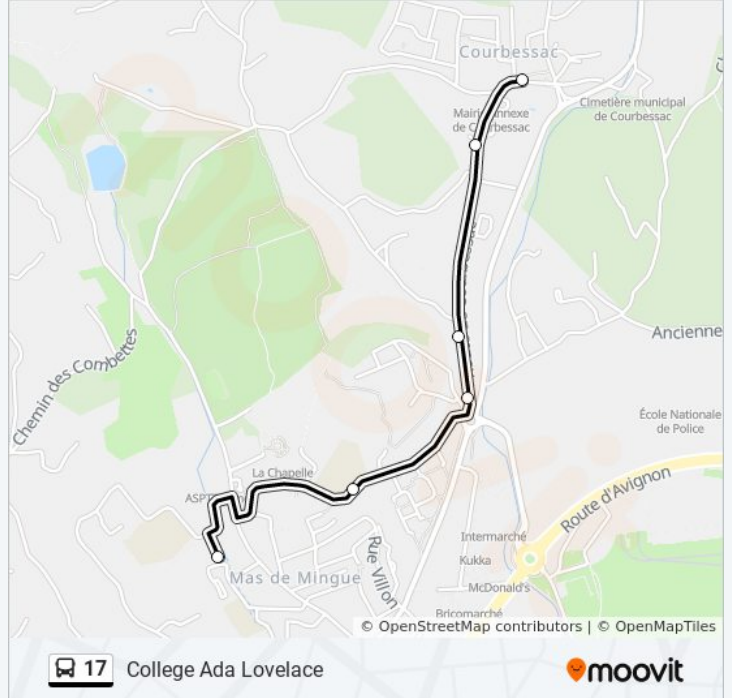

Utilisez l'application Moovit pour trouver la station de la ligne 17 de bus la plus proche et savoir quand la prochaine ligne 17 de bus arrive.

Direction: College Ada Lovelace

18 arrêts

[VOIR LES HORAIRES DE LA LIGNE](#)

Horaires de la ligne 17 de bus

Horaires de l'itinéraire College Ada Lovelace:

lundi	07:14 - 08:35
mardi	07:14 - 08:35
mercredi	07:14 - 08:35
jeudi	07:14 - 08:35
vendredi	07:14 - 08:35
samedi	Pas Opérationnel
dimanche	Pas Opérationnel

Informations de la ligne 17 de bus

Direction: College Ada Lovelace

Arrêts: 18

Durée du Trajet: 11 min

Récapitulatif de la ligne:

Direction: College La Valsainte

20 arrêts

[VOIR LES HORAIRES DE LA LIGNE](#)

Informations de la ligne 17 de bus

Direction: College La Valsainte

Arrêts: 20

Durée du Trajet: 44 min

Récapitulatif de la ligne:

Chabaud

Sully

Direction: Courbessac