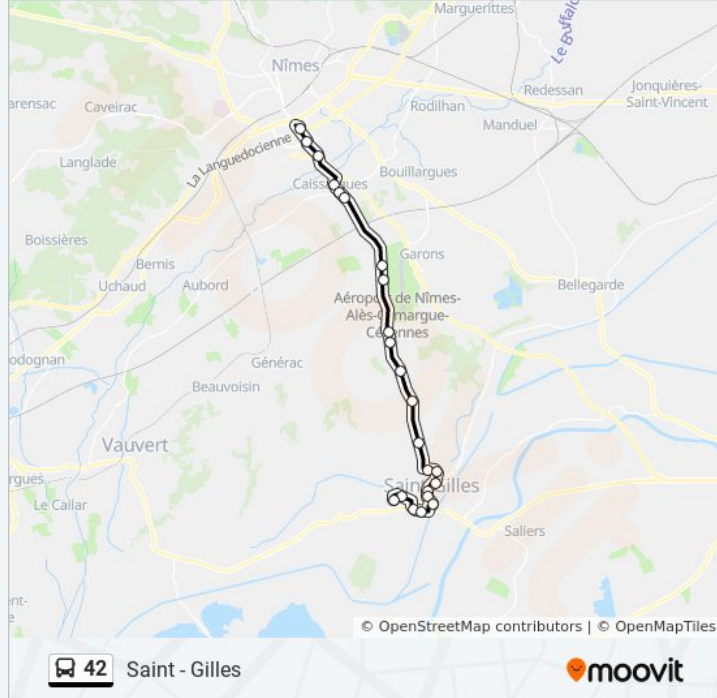

Chanzy

Chemin Du Vin

Croix D'Arquier

St Louis

Ponant

Les horaires et trajets sur une carte de la ligne 42 de bus sont disponibles dans un fichier PDF hors-ligne sur moovitapp.com. Utilisez le [Appli Moovit](#) pour voir les horaires de bus, train ou métro en temps réel, ainsi que les instructions étape par étape pour tous les transports publics à Nîmes.

[À propos de Moovit](#) • [Solutions MaaS](#) • [Pays disponibles](#) • [Communauté Moovit](#)

© 2024 Moovit - Tous droits réservés

**Consultez les horaires
d'arrivée en direct**