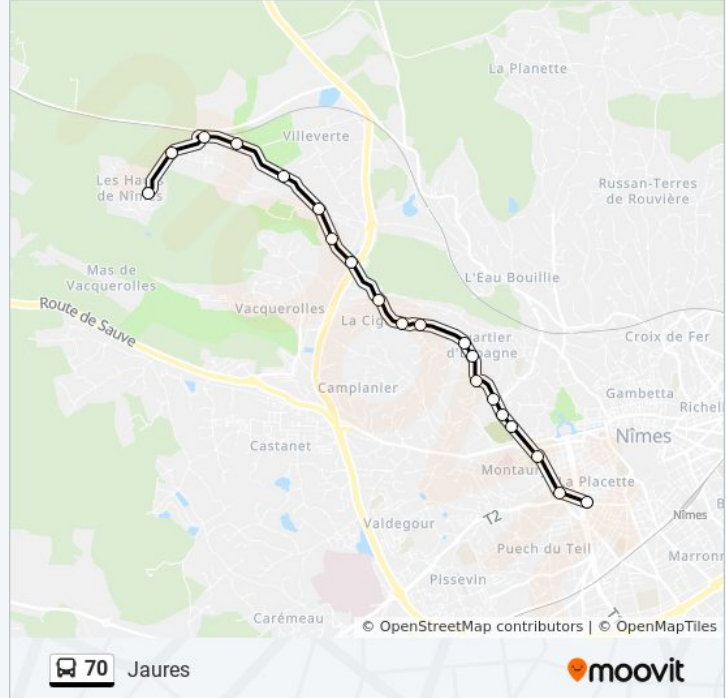

- Hauts De Nîmes
- Capitelles Pointues
- La Chênaie
- Jujubiers
- Cactus
- Yuccas
- Aucubas
- Primeveres
- Cigale
- Tours De Seguin
- Aubepines
- Rocher
- Ermitage
- Auberge De Jeunesse
- L'Origan
- Stade Route D'Alès
- Cimetière Protestant
- Cadereau

Informations de la ligne 70 de bus

Direction: Jaures

Arrêts: 20

Durée du Trajet: 25 min

Récapitulatif de la ligne:

Emilien Dumas

Jaurès

Les horaires et trajets sur une carte de la ligne 70 de bus sont disponibles dans un fichier PDF hors-ligne sur moovitapp.com. Utilisez le [Appli Moovit](#) pour voir les horaires de bus, train ou métro en temps réel, ainsi que les instructions étape par étape pour tous les transports publics à Nîmes.