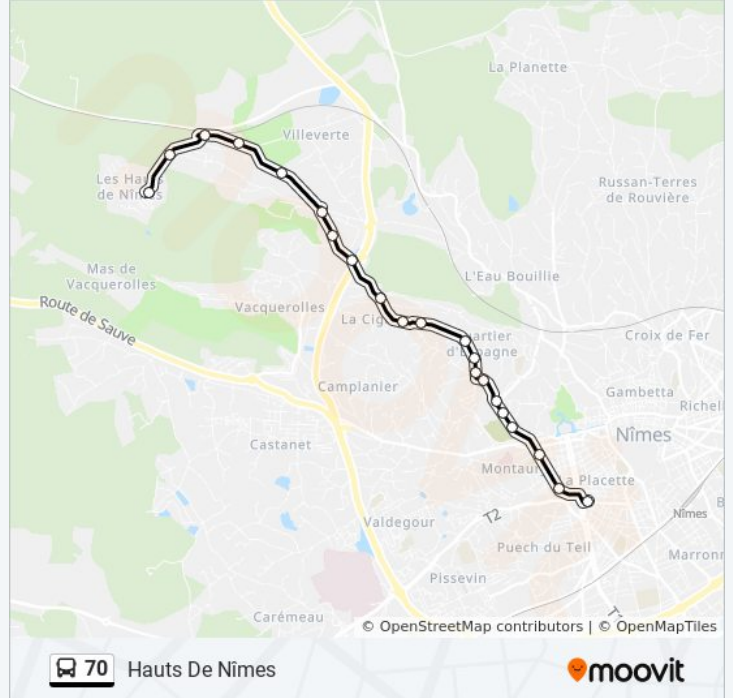

Direction: Hauts De Nîmes

21 arrêts

[VOIR LES HORAIRES DE LA LIGNE](#)

Jaurès
Emilien Dumas
Cadereau
Cimetière Protestant
Stade Route D'Ales
L'Origan
Areniers
Auberge De Jeunesse
Ermitage
Rocher
Aubepines
Tours De Seguin
Cigale
Primeveres
Aucubas
Yuccas
Cactus
Jujubiers
La Chênaie
Capitelles Pointues
Hauts De Nîmes

Informations de la ligne 70 de bus

Direction: Hauts De Nîmes

Arrêts: 21

Durée du Trajet: 20 min

Récapitulatif de la ligne:

Direction: Jaures

20 arrêts

[VOIR LES HORAIRES DE LA LIGNE](#)

- Hauts De Nîmes
- Capitelles Pointues
- La Chênaie
- Jujubiers
- Cactus
- Yuccas
- Aucubas
- Primeveres
- Cigale
- Tours De Seguin
- Aubepines
- Rocher
- Ermitage
- Auberge De Jeunesse
- L'Origan
- Stade Route D'Alès
- Cimetière Protestant
- Cadereau