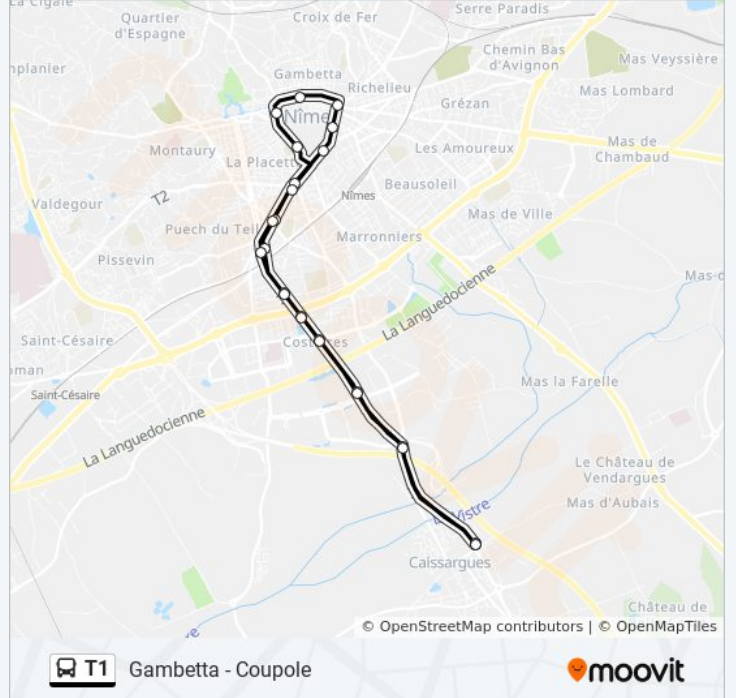

Gambetta - Coupole

[Téléchargez](#)

La ligne T1 de bus Gambetta - Coupole a un itinéraire. Pour les jours de la semaine, les heures de service sont:

(1) Gambetta - Coupole: 05:20 - 21:51

Utilisez l'application Moovit pour trouver la station de la ligne T1 de bus la plus proche et savoir quand la prochaine ligne T1 de bus arrive.

Direction: Gambetta - Coupole

24 arrêts

[VOIR LES HORAIRES DE LA LIGNE](#)

Caissargues
Parking Relais - A54
Mas De Vignolles
Costières - Parnasse
Némausa
Liberté
Camargue
Dhuoda
Musée Romanité
Arènes
Maison Carrée
Gambetta - Coupole
Porte Auguste
Amiral Courbet
Esplanade T1
Musée Romanité
Dhuoda
Camargue
Liberté
Némausa
Costières - Parnasse

Horaires de la ligne T1 de bus

Horaires de l'itinéraire Gambetta - Coupole:

lundi	05:20 - 21:51
mardi	05:20 - 21:51
mercredi	05:20 - 21:51
jeudi	05:20 - 21:51
vendredi	05:20 - 21:51
samedi	05:20 - 21:51
dimanche	06:58 - 20:45

Informations de la ligne T1 de bus

Direction: Gambetta - Coupole

Arrêts: 24

Durée du Trajet: 36 min

Récapitulatif de la ligne:

Mas De Vignolles

Parking Relais - A54

Caissargues