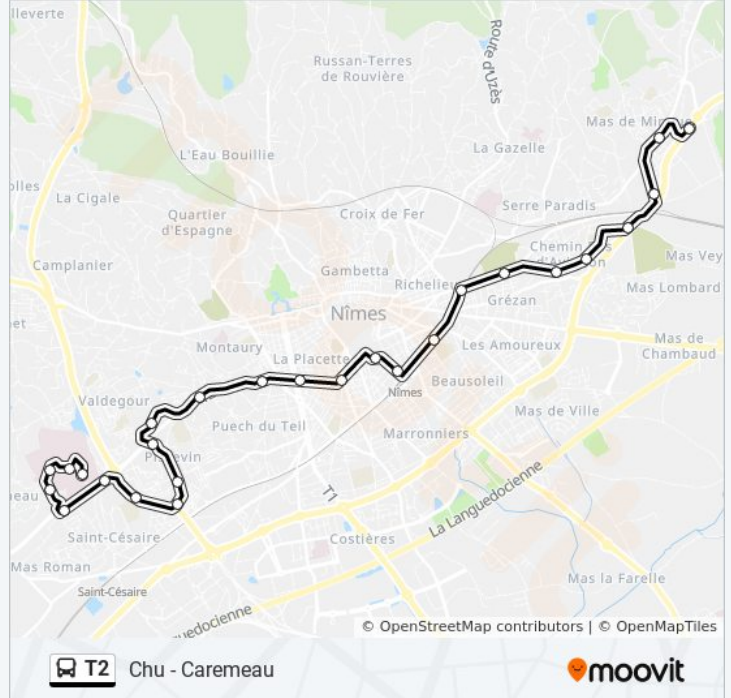

**Direction: Chu - Caremeau**

26 arrêts

[VOIR LES HORAIRES DE LA LIGNE](#)

Paloma  
Mas De Mingue  
Jacques Baby  
Pont De Justice  
Jean Moulin  
Saint-Dominique  
Saint Baudile  
Observance  
Talabot  
Gare Feuchères  
Esplanade T2  
Musée Romanité  
Jaurès  
Pompidou  
Amandiers  
Valdegour  
Trait D'Union  
Pissevin  
Porte Des Arts  
Campus  
Compagnons

**Horaires de la ligne T2 de bus**

Horaires de l'itinéraire Chu - Caremeau:

lundi	05:27 - 21:27
mardi	05:27 - 21:27
mercredi	05:27 - 21:27
jeudi	05:27 - 21:27
vendredi	05:27 - 21:27
samedi	05:27 - 21:27
dimanche	06:54 - 19:54

**Informations de la ligne T2 de bus****Direction:** Chu - Caremeau**Arrêts:** 26**Durée du Trajet:** 39 min**Récapitulatif de la ligne:**

Laënnec

Faculté De Médecine

Carémeau Sud

Carémeau Nord

Chu Carémeau

### Direction: Paloma

26 arrêts

[VOIR LES HORAIRES DE LA LIGNE](#)

Chu Carémeau

Carémeau Nord

Carémeau Sud

Faculté De Médecine

Laënnec