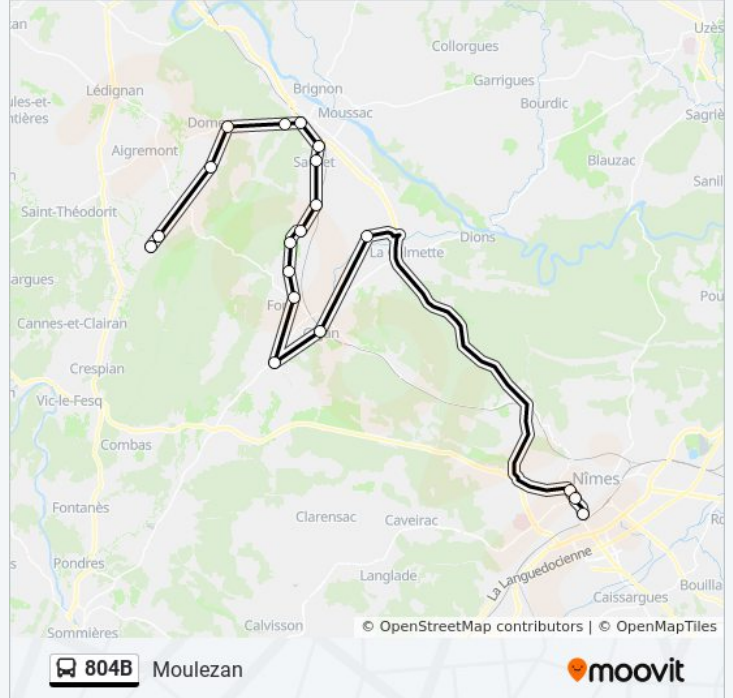

Corniche

Nozieres Gare

Les Bois

Mas Floutier

La Clastre

Horaires de la ligne 804B de bus

Horaires de l'itinéraire Moulezan:

lundi	Pas Opérationnel
mardi	Pas Opérationnel
mercredi	13:05
jeudi	Pas Opérationnel
vendredi	Pas Opérationnel
samedi	Pas Opérationnel
dimanche	Pas Opérationnel

Informations de la ligne 804B de bus

Direction: Moulezan

Arrêts: 20

Durée du Trajet: 78 min

Récapitulatif de la ligne:

Mas Vinson

Place Du Pigeonnier

Direction: Nîmes Gare Routiere

20 arrêts

[VOIR LES HORAIRES DE LA LIGNE](#)

Mas Floutier

Les Bois

Nozieres Gare

Corniche

Place De La Liberte

Gare St Genies

Riviere Marze

Bas

Haut

Avenue De La Liberte

Place Du Monument

Rte De Saint-Genies

Rte De Nîmes

Le Griffes