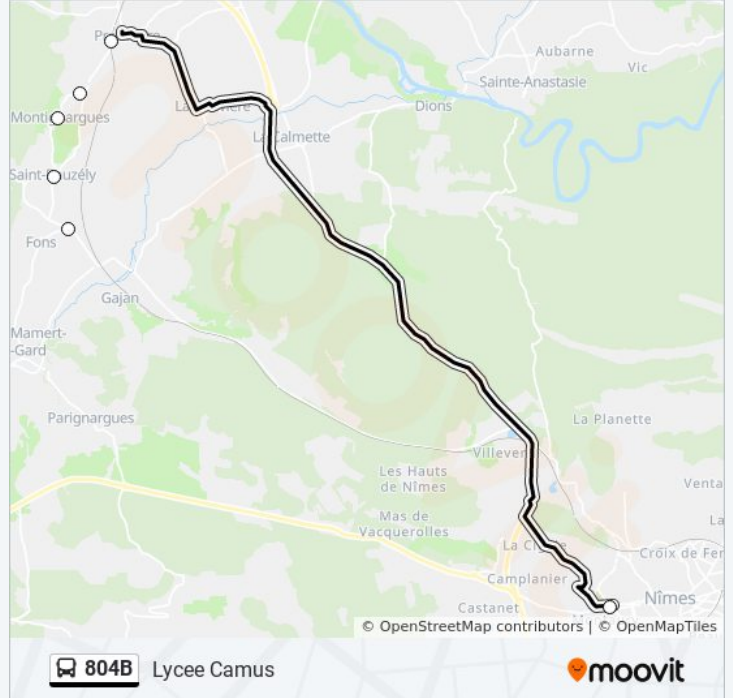

Direction: Europe

Arrêts: 20

Durée du Trajet: 73 min

Récapitulatif de la ligne:

Emilien Dumas

Europe

Direction: Lycee Camus

7 arrêts

[VOIR LES HORAIRES DE LA LIGNE](#)

Gare St Genies

Riviere Marze

Bas

Haut

Avenue De La Liberte

Teulon

A. Camus

Horaires de la ligne 804B de bus

Horaires de l'itinéraire Lycee Camus:

lundi	06:45 - 06:57
mardi	06:45 - 06:57
mercredi	06:45 - 06:57
jeudi	06:45 - 06:57
vendredi	06:45 - 06:57
samedi	Pas Opérationnel
dimanche	Pas Opérationnel

Informations de la ligne 804B de bus

Direction: Lycee Camus

Arrêts: 7

Durée du Trajet: 38 min

Récapitulatif de la ligne:

Direction: Maressargues

21 arrêts

[VOIR LES HORAIRES DE LA LIGNE](#)