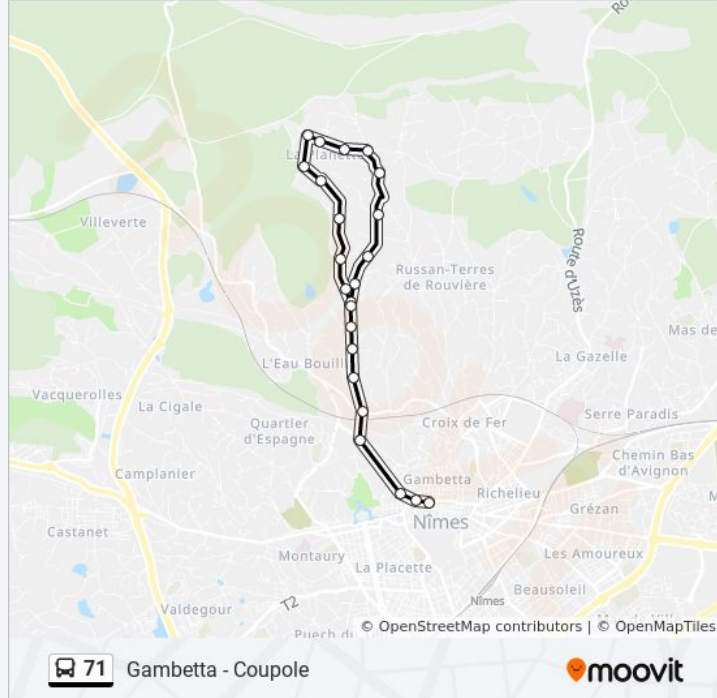

Balan

Rouget De L'Isle

Revolution

Bouquerie

Gambetta - Coupole

Les horaires et trajets sur une carte de la ligne 71 de bus sont disponibles dans un fichier PDF hors-ligne sur moovitapp.com. Utilisez le [Appli Moovit](#) pour voir les horaires de bus, train ou métro en temps réel, ainsi que les instructions étape par étape pour tous les transports publics à Nîmes.

[À propos de Moovit](#) • [Solutions MaaS](#) • [Pays disponibles](#) • [Communauté Moovit](#)

© 2024 Moovit - Tous droits réservés

**Consultez les horaires
d'arrivée en direct**