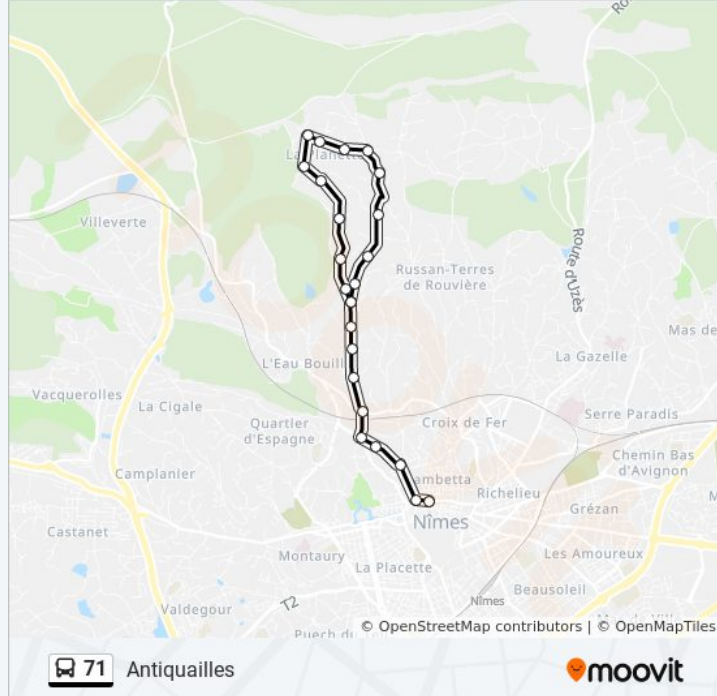

Direction: Antiquailles

24 arrêts

[VOIR LES HORAIRES DE LA LIGNE](#)

Gambetta-Coupole

Bouquerie

Menard

Bajolette

Rouget De L'Isle

Etourneaux

Russan

Horizon

Le Coucou

Les Bories

Mauves

Estamaire

Fontanne

Informations de la ligne 71 de bus**Direction:** Antiquailles**Arrêts:** 24**Durée du Trajet:** 11 min**Récapitulatif de la ligne:**

Pastourette

La Begonie

Antiquailles

Direction: Gambetta - Coupole

23 arrêts