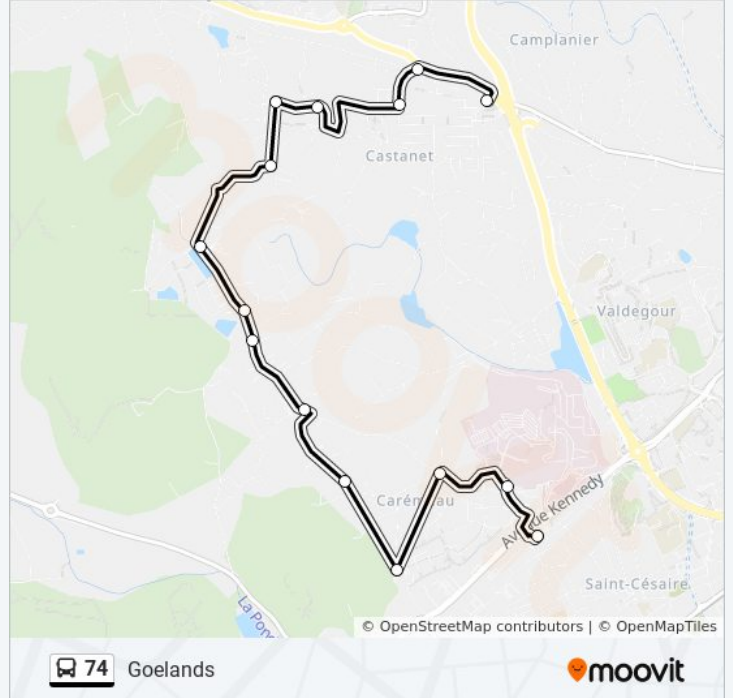

Direction: Goelands

15 arrêts

[VOIR LES HORAIRES DE LA LIGNE](#)

Laennec
Faculté De Médecine
Saut Du Lievre
Avocette
Perdises
Carreau De Lanes
Cypres
Cournon
Bartavelles
Silenes
Mas Baron
La Jasse
Albatros
Pelicans
Goelands

Horaires de la ligne 74 de bus

Horaires de l'itinéraire Goelands:

lundi	06:50 - 18:30
mardi	06:50 - 18:30
mercredi	06:50 - 18:30
jeudi	06:50 - 18:30
vendredi	06:50 - 18:30
samedi	06:50 - 18:30
dimanche	Pas Opérationnel

Informations de la ligne 74 de bus

Direction: Goelands

Arrêts: 15

Durée du Trajet: 16 min

Récapitulatif de la ligne:

Direction: Laennec

18 arrêts

[VOIR LES HORAIRES DE LA LIGNE](#)

- Goelands
- Mouettes
- Oiseaux
- Cols Verts
- Cygnés
- La Jasse
- Mas Baron
- Silènes
- Bartavelles
- Cournon
- Cypres
- Carreau De Lanes
- Perdises
- Avocette
- Saut Du Lievre
- Faculté De Médecine
- Laënnec
- Laennec