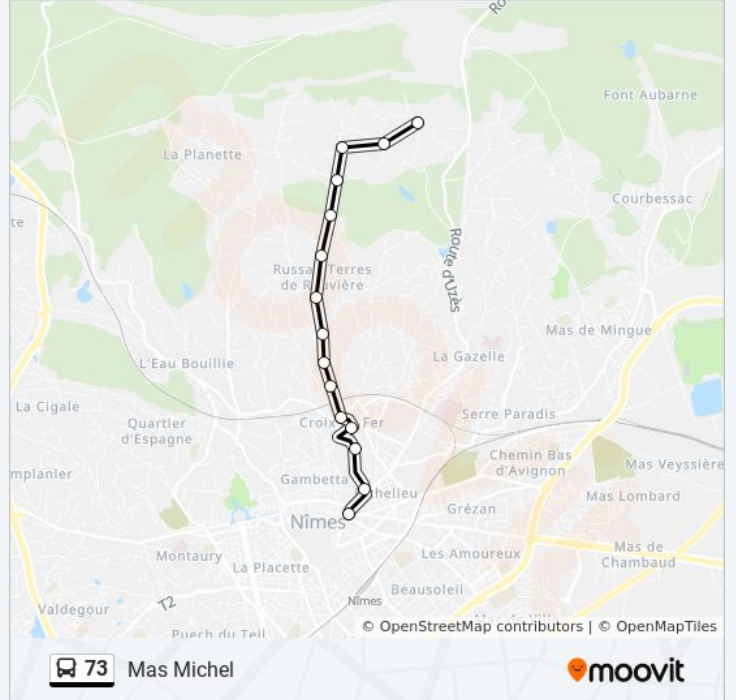

Direction: Daguet

15 arrêts

[VOIR LES HORAIRES DE LA LIGNE](#)

Mas Michel
Engance
Gangas
Rondes
Mas Rouviere
Tourterelles
Les Grives
Bas De Rouviere
Terres De Rouviere
Mas Diable
Baroncelli
Valmy
Le Vent
Aquitaine
Daguet

Informations de la ligne 73 de bus

Direction: Daguet

Arrêts: 15

Durée du Trajet: 20 min

Récapitulatif de la ligne:

Direction: Mas Michel

15 arrêts

[VOIR LES HORAIRES DE LA LIGNE](#)

Daguet
 Aquitaine
 Le Vent
 M. Doze
 Valmy
 Mas Diable
 Terres De Rouviere
 Bas De Rouviere
 Les Grives
 Tourterelles
 Mas Rouviere
 Rondes
 Gangas
 Engance
 Mas Michel

Horaires de la ligne 73 de bus

Horaires de l'itinéraire Mas Michel:

Informations de la ligne 73 de bus

Direction: Mas Michel

Arrêts: 15

Durée du Trajet: 20 min

Récapitulatif de la ligne:

Les horaires et trajets sur une carte de la ligne 73 de bus sont disponibles dans un fichier PDF hors-ligne sur moovitapp.com. Utilisez le [Appli Moovit](#) pour voir les horaires de bus, train ou métro en temps réel, ainsi que les instructions étape par étape pour tous les transports publics à Nîmes.