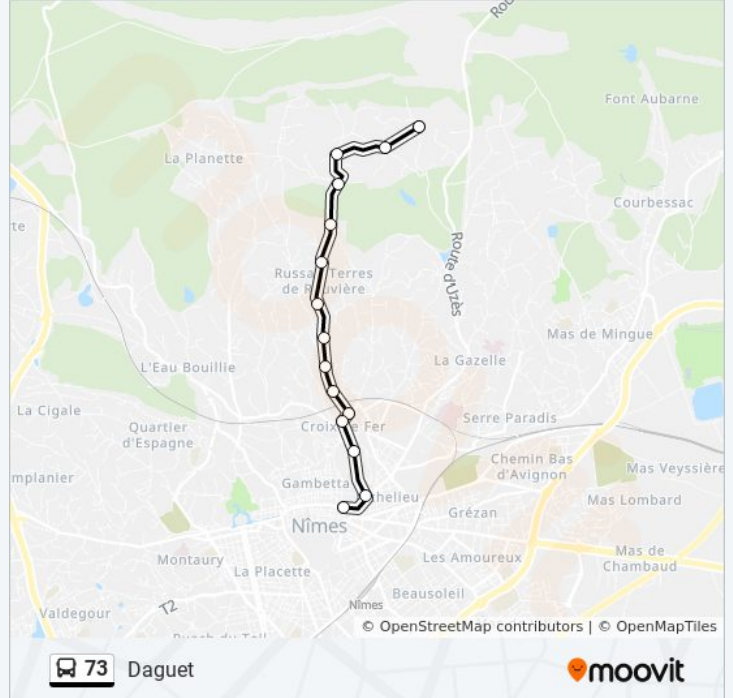

73

Daguet

Téléchargez

La ligne 73 de bus (Daguet) a 2 itinéraires. Pour les jours de la semaine, les heures de service sont:

(1) Daguet: 07:15 - 17:45(2) Mas Michel: 07:40 - 19:20

Utilisez l'application Moovit pour trouver la station de la ligne 73 de bus la plus proche et savoir quand la prochaine ligne 73 de bus arrive.

Direction: Daguet

15 arrêts

[VOIR LES HORAIRES DE LA LIGNE](#)

Mas Michel
Engance
Gangas
Rondes
Mas Rouviere
Tourterelles
Les Grives
Bas De Rouviere
Terres De Rouviere
Mas Diable
Baroncelli
Valmy
Le Vent
Aquitaine
Daguet

Horaires de la ligne 73 de bus

Horaires de l'itinéraire Daguet:

| | |
|----------|------------------|
| lundi | 07:15 - 17:45 |
| mardi | 07:15 - 17:45 |
| mercredi | 07:15 - 17:45 |
| jeudi | 07:15 - 17:45 |
| vendredi | 07:15 - 17:45 |
| samedi | 07:15 - 17:45 |
| dimanche | Pas Opérationnel |

Informations de la ligne 73 de bus

Direction: Daguet

Arrêts: 15

Durée du Trajet: 20 min

Récapitulatif de la ligne:

Direction: Mas Michel

15 arrêts

[VOIR LES HORAIRES DE LA LIGNE](#)