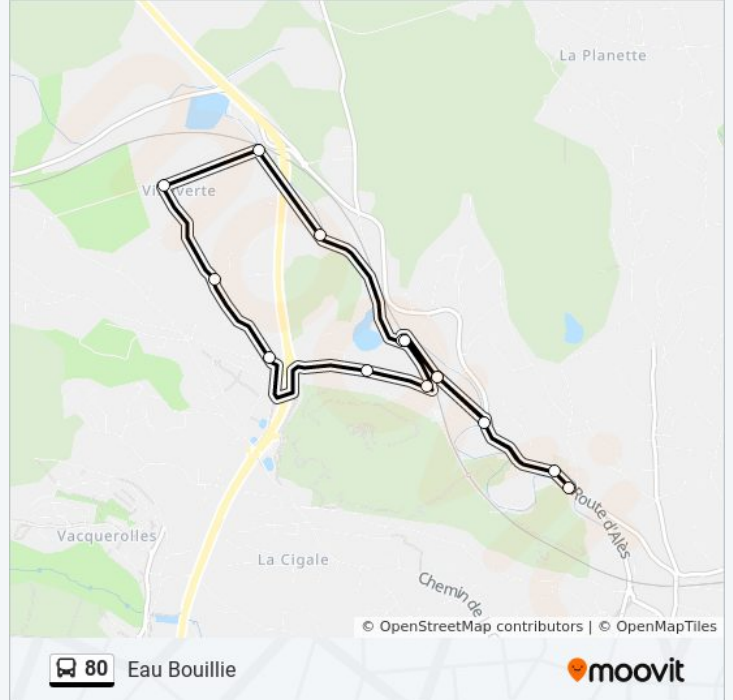

Les horaires et trajets sur une carte de la ligne 80 de bus sont disponibles dans un fichier PDF hors-ligne sur moovitapp.com. Utilisez le [Appli Moovit](#) pour voir les horaires de bus, train ou métro en temps réel, ainsi que les instructions étape par étape pour tous les transports publics à Nîmes.

[À propos de Moovit](#) • [Solutions MaaS](#) • [Pays disponibles](#) • [Communauté Moovit](#)

© 2024 Moovit - Tous droits réservés

**Consultez les horaires
d'arrivée en direct**