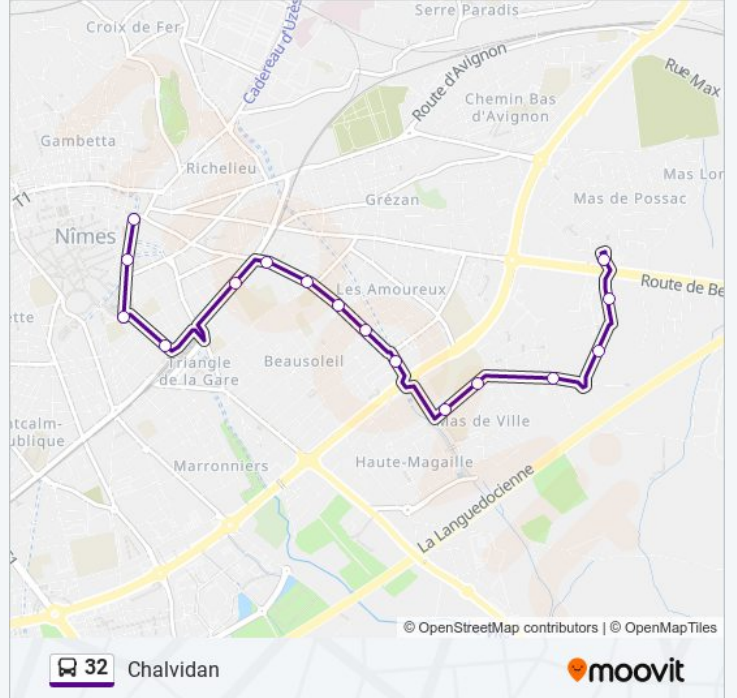

La ligne 32 de bus (Chalvidan) a 3 itinéraires. Pour les jours de la semaine, les heures de service sont:

(1) Chalvidan: 11:17 - 14:57(2) Manduel: 06:51 - 19:30(3) Nîmes Porte Auguste: 05:59 - 19:39

Utilisez l'application Moovit pour trouver la station de la ligne 32 de bus la plus proche et savoir quand la prochaine ligne 32 de bus arrive.

Direction: Chalvidan

16 arrêts

[VOIR LES HORAIRES DE LA LIGNE](#)

Porte Auguste
Amiral Courbet
Esplanade T2
Gare Feuchères
Talabot
Paul Painleve
Ste Perpétue
Charles Gide
Salomon Reinach
Alfred De Vigny
Christino Garcia
Mas De Ville
Kaufmann
Tango
Bompard
Chalvidan

Informations de la ligne 32 de bus**Direction:** Chalvidan**Arrêts:** 16**Durée du Trajet:** 17 min**Récapitulatif de la ligne:**

Direction: Manuel

34 arrêts

[VOIR LES HORAIRES DE LA LIGNE](#)

Porte Auguste
 Amiral Courbet
 Esplanade T2
 Gare Feuchères
 Talabot
 Paul Painleve
 Ste Perpétue
 Charles Gide
 Salomon Reinach
 Alfred De Vigny
 Christino Garcia
 Mas De Ville
 Kaufmann
 Tango
 Bompard
 Chalvidan
 Bon Accueil
 Zac 2