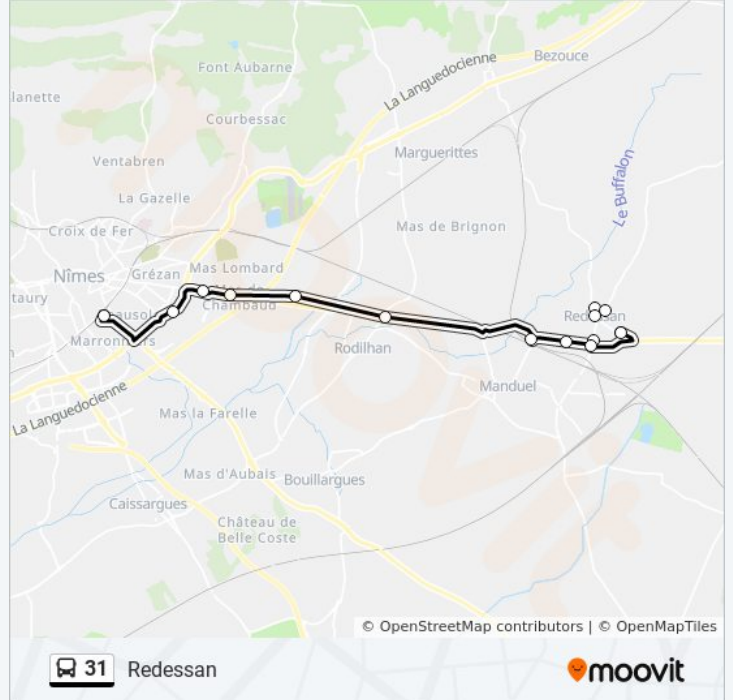

Les horaires et trajets sur une carte de la ligne 31 de bus sont disponibles dans un fichier PDF hors-ligne sur moovitapp.com. Utilisez le [Appli Moovit](#) pour voir les horaires de bus, train ou métro en temps réel, ainsi que les instructions étape par étape pour tous les transports publics à Nîmes.

[À propos de Moovit](#) • [Solutions MaaS](#) • [Pays disponibles](#) • [Communauté Moovit](#)

© 2024 Moovit - Tous droits réservés

**Consultez les horaires
d'arrivée en direct**